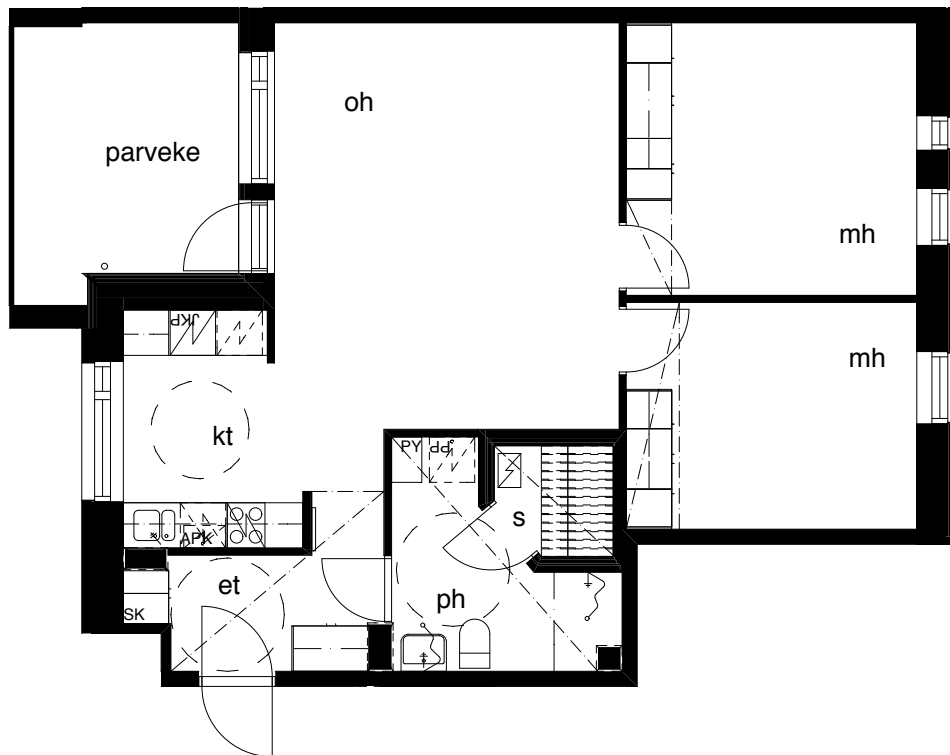

**Kohteen tiedot:** **RAKENNUS 3**  
Yhtiö: KIINTEISTÖ OY ABRAHAM WETTERINTIE 6  
Katuosoite: ABRAHAM WETTERIN TIE 8  
Postitoimipaikka: 00880 HELSINKI

Huoneiston tunnus: **A4**  
Huoneistotyyppi: 3h+kt+s + lasitettu parveke  
Huoneiston pinta-ala: 74,5m<sup>2</sup>  
Kerrossijainti: 1.krs / 5.krs

**Pohjapiirros**  
1:100

SIJAINTI

0 5m