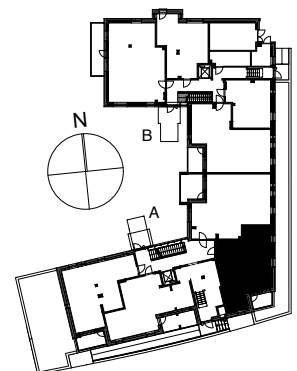

**Kohteen tiedot:** **RAKENNUS 3**  
Yhtiö: KIINTEISTÖ OY ABRAHAM WETTERINTIE 6  
Katuosoite: ABRAHAM WETTERIN TIE 8  
Postitoimipaikka: 00880 HELSINKI

Huoneiston tunnus: **A3**  
Huoneistotyyppi: 2h+tk + lasitettu parveke  
Huoneiston pinta-ala: 60,0m<sup>2</sup>  
Kerrossijainti: 1.krs / 5.krs

**Pohjapiirros**  
1:100

SIJAINTI

0 5m