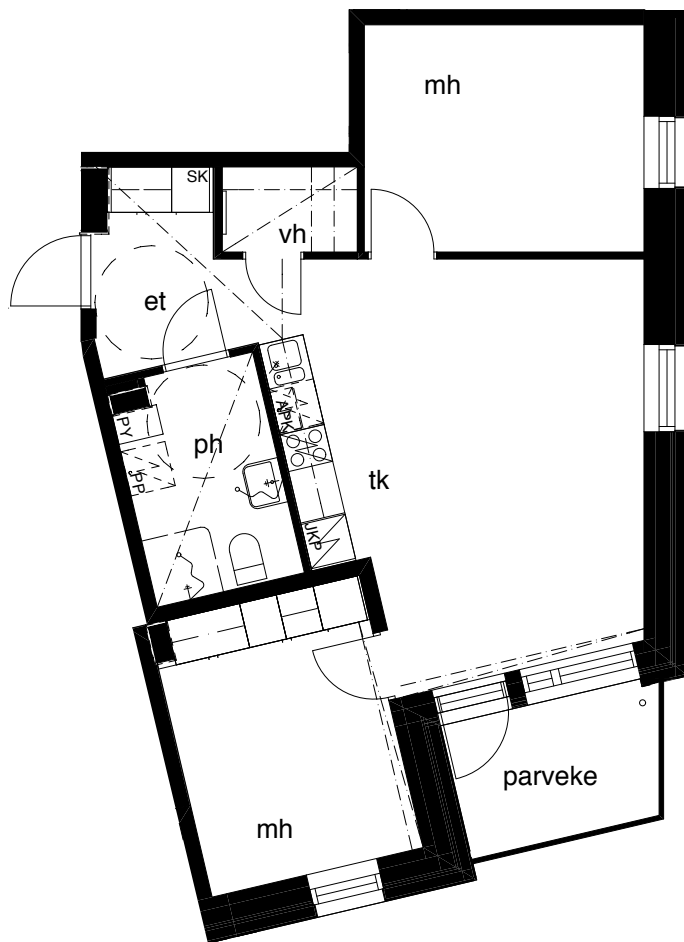

**Kohteen tiedot:** **RAKENNUS 3**  
Yhtiö: KIINTEISTÖ OY ABRAHAM WETTERINTIE 6  
Katuosoite: ABRAHAM WETTERIN TIE 8  
Postitoimipaikka: 00880 HELSINKI

Huoneiston tunnus: **A3**  
Huoneistotyyppi: 2h+tk + lasitettu parveke  
Huoneiston pinta-ala: 60,0m<sup>2</sup>  
Kerrossijainti: 1.krs / 5.krs

**Pohjapiirros**  
1:100

SIJAINTI

0 5m