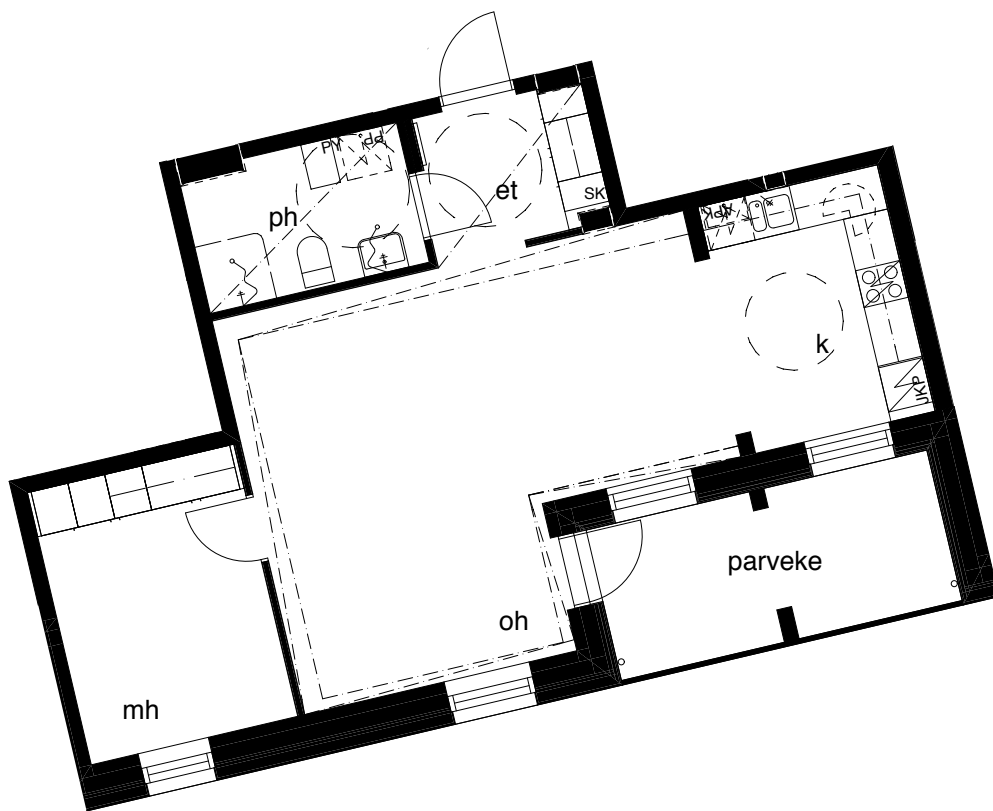

Kohteen tiedot: **RAKENNUS 3**
Yhtiö: KIINTEISTÖ OY ABRAHAM WETTERINTIE 6
Katuosoite: ABRAHAM WETTERIN TIE 8
Postitoimipaikka: 00880 HELSINKI

Huoneiston tunnus: **A2**
Huoneistotyyppi: 2h+k + lasitettu parveke
Huoneiston pinta-ala: 59,0m²
Kerrossijainti: 1.krs / 5.krs

Pohjapiirros
1:100

SIJAINTI