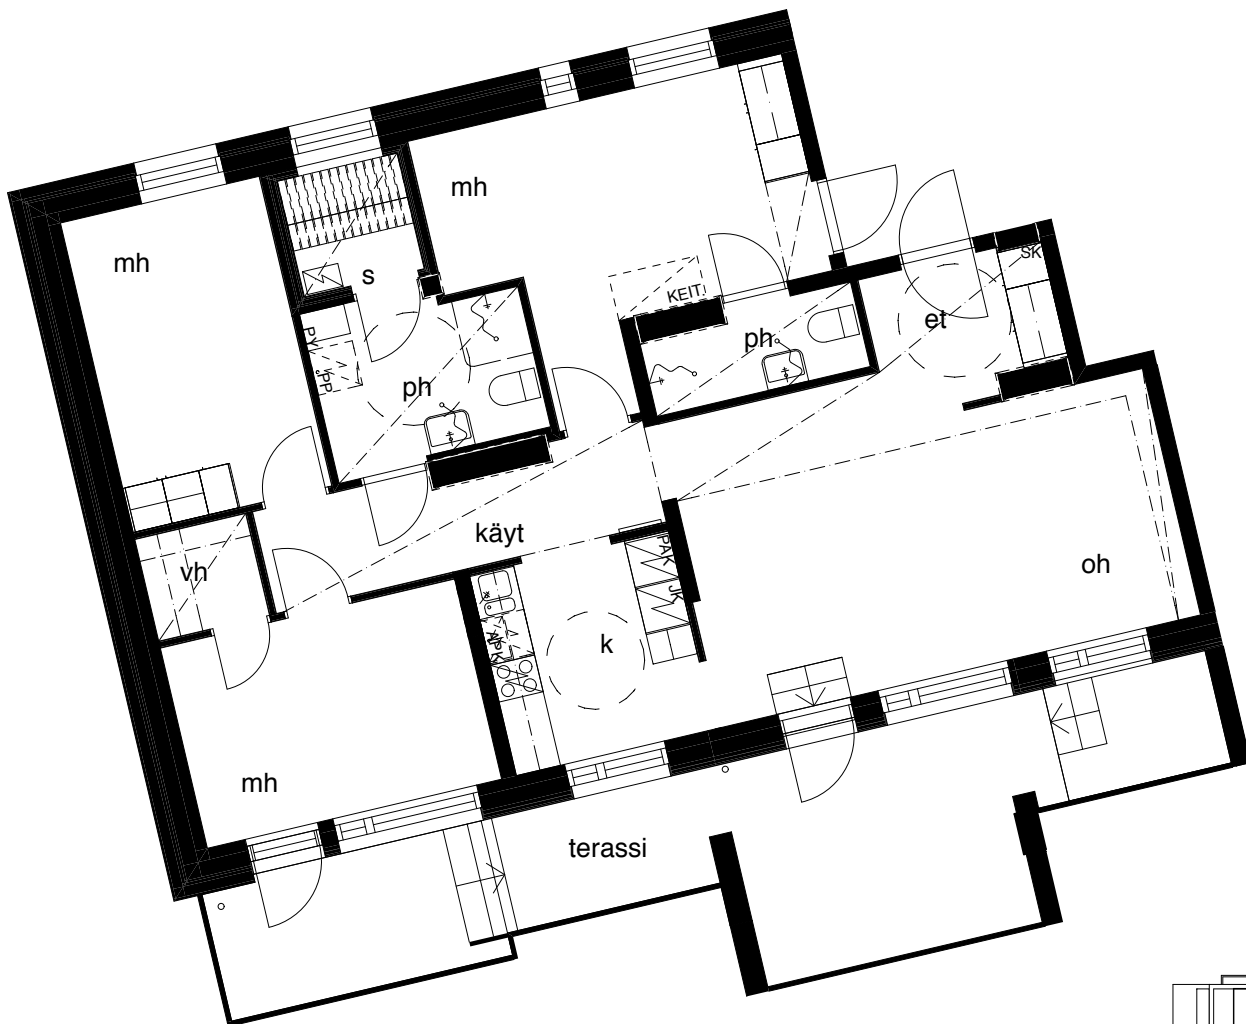

**Kohteen tiedot:** **RAKENNUS 3**  
Yhtiö: KIINTEISTÖ OY ABRAHAM WETTERINTIE 6  
Katuosoite: ABRAHAM WETTERIN TIE 8  
Postitoimipaikka: 00880 HELSINKI

Huoneiston tunnus: **A20**  
Huoneistotyyppi: 4h+k+s + terassi  
Huoneiston pinta-ala: 98,5m<sup>2</sup>  
Kerrossijainti: 5.krs / 5.krs

**Pohjapiirros**  
1:100

SIJAINTI

0 5m