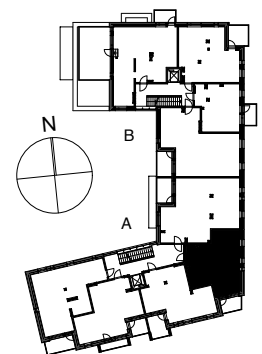

**Kohteen tiedot:** **RAKENNUS 3**  
Yhtiö: KIINTEISTÖ OY ABRAHAM WETTERINTIE 6  
Katuosoite: ABRAHAM WETTERIN TIE 8  
Postitoimipaikka: 00880 HELSINKI

Huoneiston tunnus: **A18**  
Huoneistotyyppi: 1h+tk + lasitettu parveke  
Huoneiston pinta-ala: 49,0m<sup>2</sup>  
Kerrossijainti: 4.krs / 5.krs

**Pohjapiirros**  
1:100

SIJAINTI

0 5m