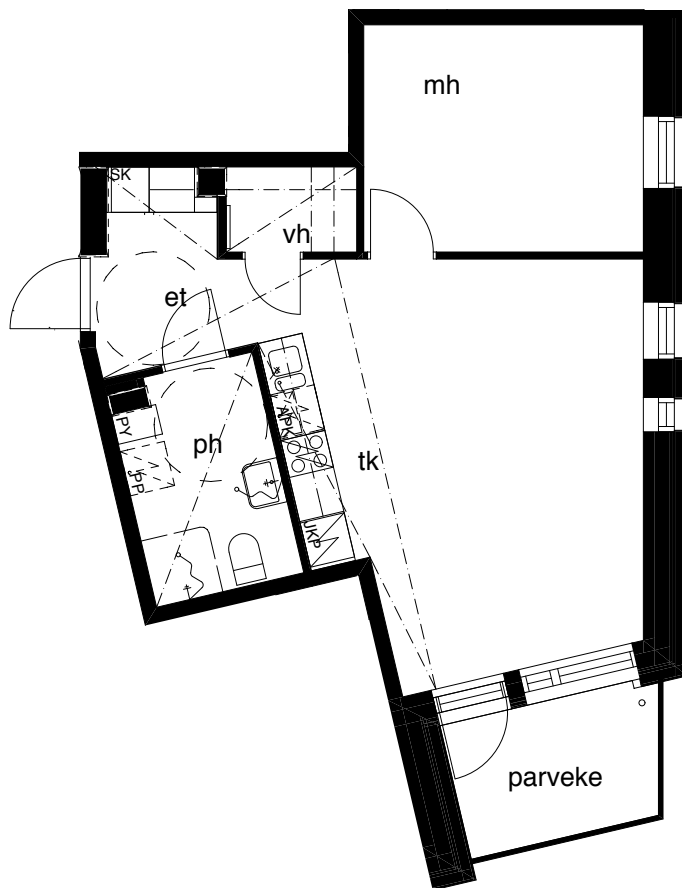

**Kohteen tiedot:** **RAKENNUS 3**  
Yhtiö: KIINTEISTÖ OY ABRAHAM WETTERINTIE 6  
Katuosoite: ABRAHAM WETTERIN TIE 8  
Postitoimipaikka: 00880 HELSINKI

Huoneiston tunnus: **A18**  
Huoneistotyyppi: 1h+tk + lasitettu parveke  
Huoneiston pinta-ala: 49,0m<sup>2</sup>  
Kerrossijainti: 4.krs / 5.krs

**Pohjapiirros**  
1:100

SIJAINTI

0 5m