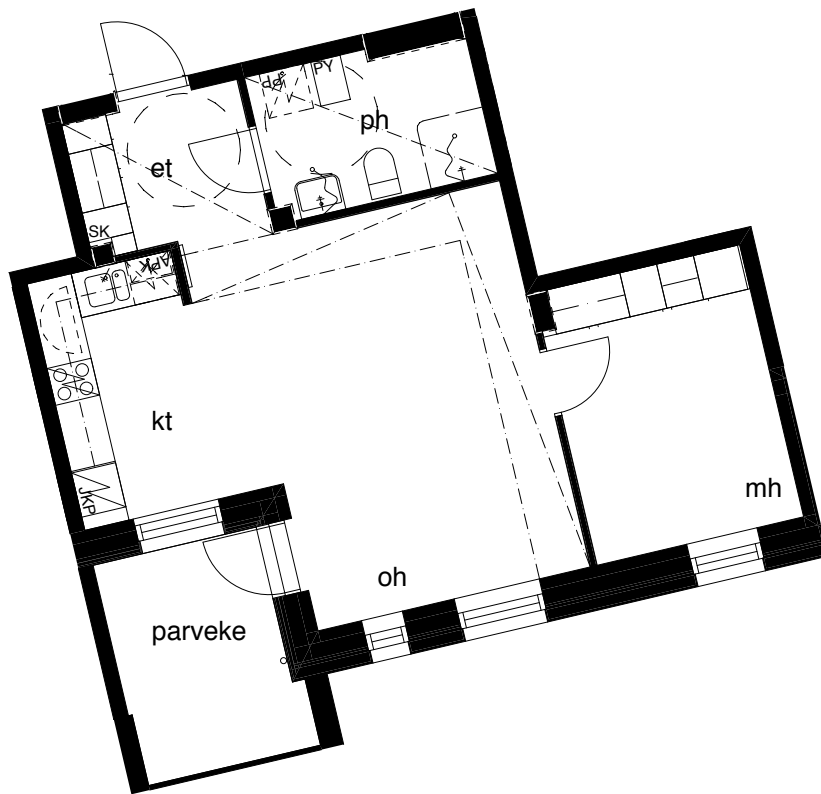

**Kohteen tiedot:** **RAKENNUS 3**  
Yhtiö: KIINTEISTÖ OY ABRAHAM WETTERINTIE 6  
Katuosoite: ABRAHAM WETTERIN TIE 8  
Postitoimipaikka: 00880 HELSINKI

Huoneiston tunnus: **A17**  
Huoneistotyyppi: 2h+kt + lasitettu parveke  
Huoneiston pinta-ala: 50,0m<sup>2</sup>  
Kerrossijainti: 4.krs / 5.krs

**Pohjapiirros**  
1:100

SIJAINTI