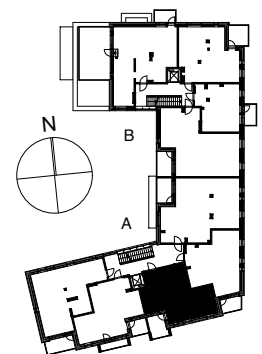

**Kohteen tiedot:** **RAKENNUS 3**  
Yhtiö: KIINTEISTÖ OY ABRAHAM WETTERINTIE 6  
Katuosoite: ABRAHAM WETTERIN TIE 8  
Postitoimipaikka: 00880 HELSINKI

Huoneiston tunnus: **A17**  
Huoneistotyyppi: 2h+kt + lasitettu parveke  
Huoneiston pinta-ala: 50,0m<sup>2</sup>  
Kerrossijainti: 4.krs / 5.krs

**Pohjapiirros**  
1:100

SIJAINTI