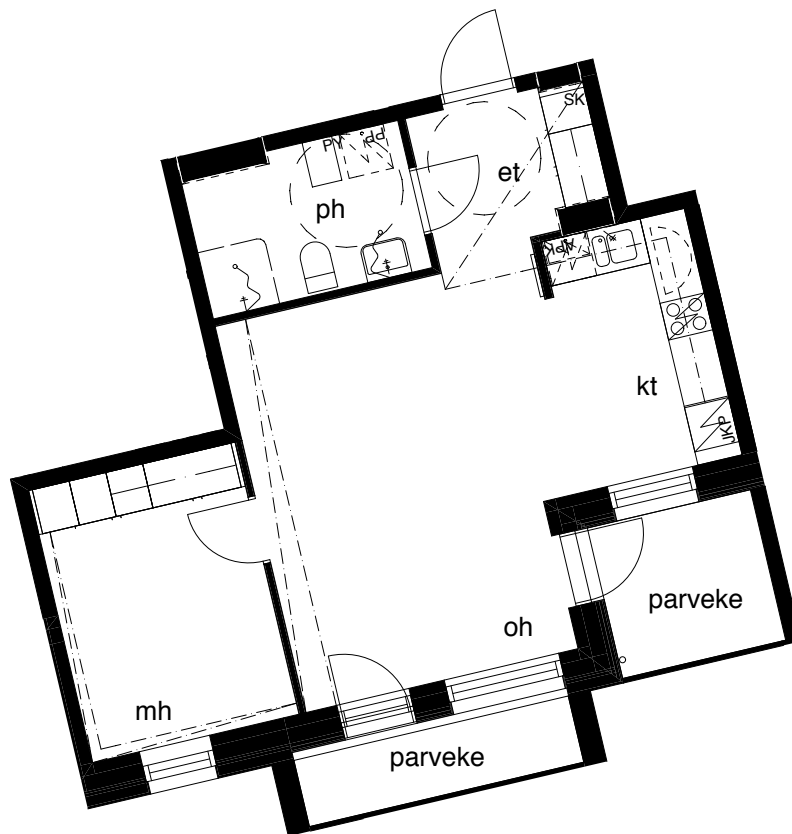

Kohteen tiedot: **RAKENNUS 3**
Yhtiö: KIINTEISTÖ OY ABRAHAM WETTERINTIE 6
Katuosoite: ABRAHAM WETTERIN TIE 8
Postitoimipaikka: 00880 HELSINKI

Huoneiston tunnus: **A16**
Huoneistotyyppi: 2h+kt + kaksi lasitettua parveketta
Huoneiston pinta-ala: 50,0m²
Kerrossijainti: 4.krs / 5.krs

Pohjapiirros
1:100

SIJAINTI