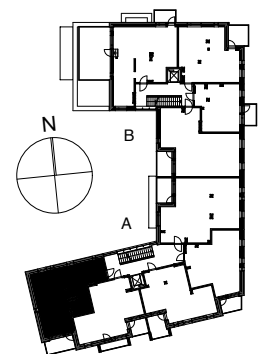

**Kohteen tiedot:** **RAKENNUS 3**  
Yhtiö: KIINTEISTÖ OY ABRAHAM WETTERINTIE 6  
Katuosoite: ABRAHAM WETTERIN TIE 8  
Postitoimipaikka: 00880 HELSINKI

Huoneiston tunnus: **A15**  
Huoneistotyyppi: 2h+kt + lasitettu parveke  
Huoneiston pinta-ala: 61,0m<sup>2</sup>  
Kerrossijainti: 4.krs / 5.krs

**Pohjapiirros**  
1:100

SIJAINTI