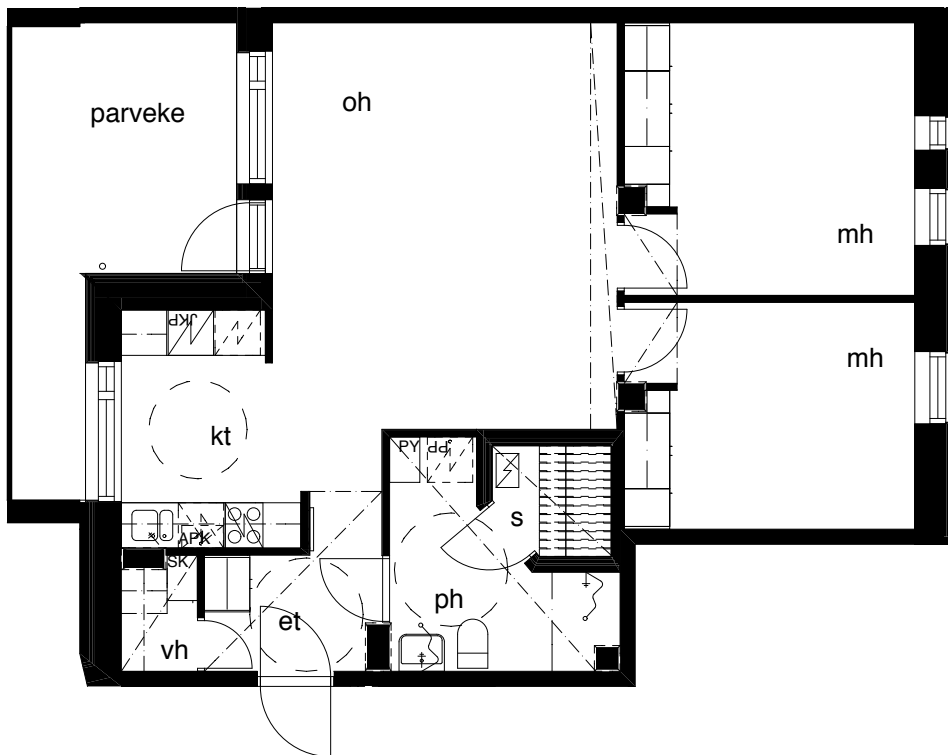

**Kohteen tiedot:** **RAKENNUS 3**  
Yhtiö: KIINTEISTÖ OY ABRAHAM WETTERINTIE 6  
Katuosoite: ABRAHAM WETTERIN TIE 8  
Postitoimipaikka: 00880 HELSINKI

Huoneiston tunnus: **A14**  
Huoneistotyyppi: 3h+kt+s + lasitettu parveke  
Huoneiston pinta-ala: 74,5m<sup>2</sup>  
Kerrossijainti: 3.krs / 5.krs

**Pohjapiirros**  
1:100

SIJAINTI