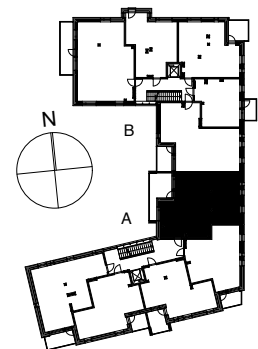

**Kohteen tiedot:** **RAKENNUS 3**  
Yhtiö: KIINTEISTÖ OY ABRAHAM WETTERINTIE 6  
Katuosoite: ABRAHAM WETTERIN TIE 8  
Postitoimipaikka: 00880 HELSINKI

Huoneiston tunnus: **A14**  
Huoneistotyyppi: 3h+kt+s + lasitettu parveke  
Huoneiston pinta-ala: 74,5m<sup>2</sup>  
Kerrossijainti: 3.krs / 5.krs

**Pohjapiirros**  
1:100

SIJAINTI