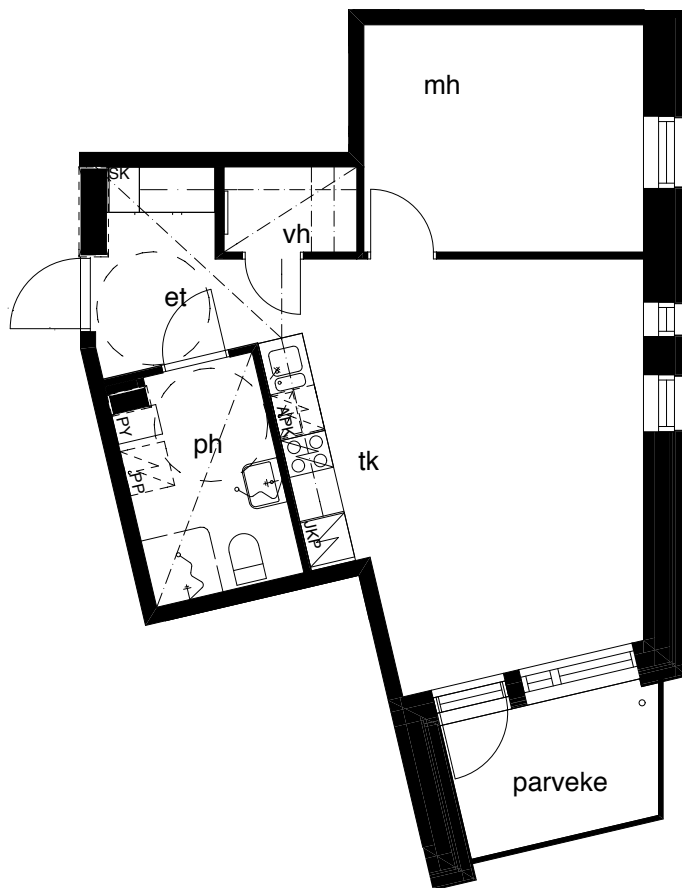

Kohteen tiedot: **RAKENNUS 3**
Yhtiö: KIINTEISTÖ OY ABRAHAM WETTERINTIE 6
Katuosoite: ABRAHAM WETTERIN TIE 8
Postitoimipaikka: 00880 HELSINKI

Huoneiston tunnus: **A13**
Huoneistotyyppi: 1h+tk + lasitettu parveke
Huoneiston pinta-ala: 49,5m²
Kerrossijainti: 3.krs / 5.krs

Pohjapiirros
1:100

SIJAINTI

0 5m