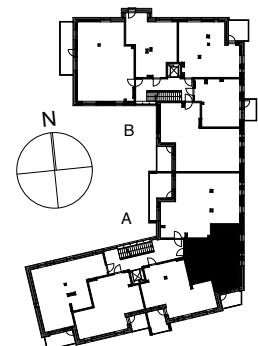

Kohteen tiedot: **RAKENNUS 3**
Yhtiö: KIINTEISTÖ OY ABRAHAM WETTERINTIE 6
Katuosoite: ABRAHAM WETTERIN TIE 8
Postitoimipaikka: 00880 HELSINKI

Huoneiston tunnus: **A13**
Huoneistotyyppi: 1h+tk + lasitettu parveke
Huoneiston pinta-ala: 49,5m²
Kerrossijainti: 3.krs / 5.krs

Pohjapiirros
1:100

SIJAINTI

0 5m