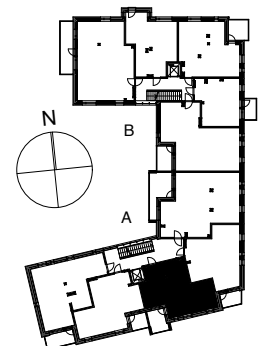

Kohteen tiedot: **RAKENNUS 3**
Yhtiö: KIINTEISTÖ OY ABRAHAM WETTERINTIE 6
Katuosoite: ABRAHAM WETTERIN TIE 8
Postitoimipaikka: 00880 HELSINKI

Huoneiston tunnus: **A12**
Huoneistotyyppi: 2h+kt + lasitettu parveke
Huoneiston pinta-ala: 50,0m²
Kerrossijainti: 3.krs / 5.krs

Pohjapiirros
1:100

SIJAINTI