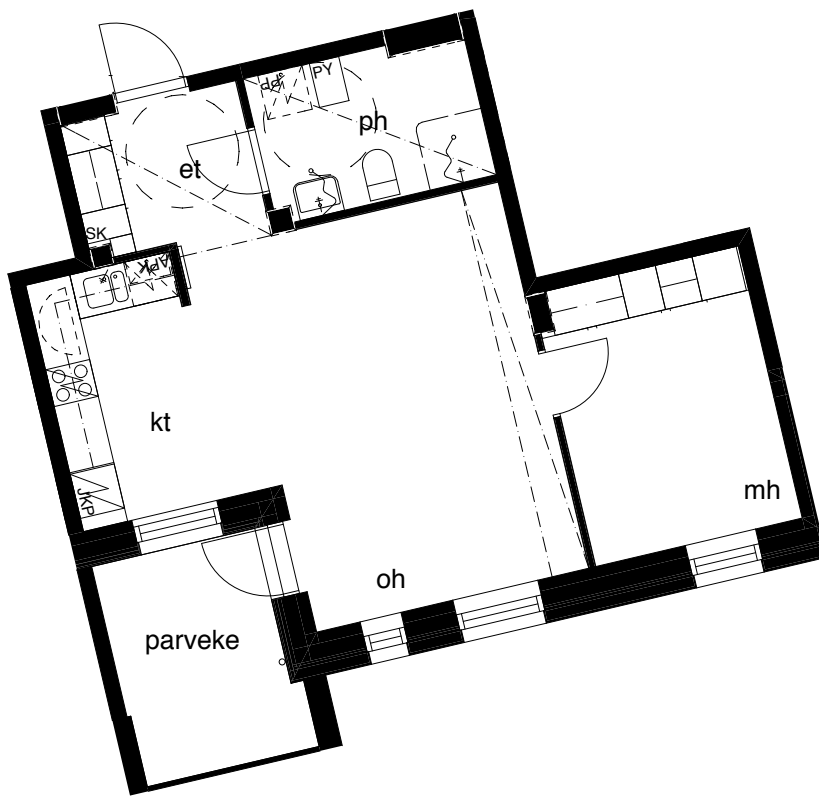

Kohteen tiedot: **RAKENNUS 3**
Yhtiö: KIINTEISTÖ OY ABRAHAM WETTERINTIE 6
Katuosoite: ABRAHAM WETTERIN TIE 8
Postitoimipaikka: 00880 HELSINKI

Huoneiston tunnus: **A12**
Huoneistotyyppi: 2h+kt + lasitettu parveke
Huoneiston pinta-ala: 50,0m²
Kerrossijainti: 3.krs / 5.krs

Pohjapiirros
1:100

SIJAINTI