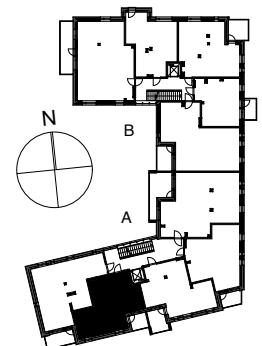

**Kohteen tiedot:** **RAKENNUS 3**  
Yhtiö: KIINTEISTÖ OY ABRAHAM WETTERINTIE 6  
Katuosoite: ABRAHAM WETTERIN TIE 8  
Postitoimipaikka: 00880 HELSINKI

Huoneiston tunnus: **A11**  
Huoneistotyyppi: 2h+kt + lasitettu parveke  
Huoneiston pinta-ala: 50,0m<sup>2</sup>  
Kerrossijainti: 3.krs / 5.krs

**Pohjapiirros**  
1:100

SIJAINTI