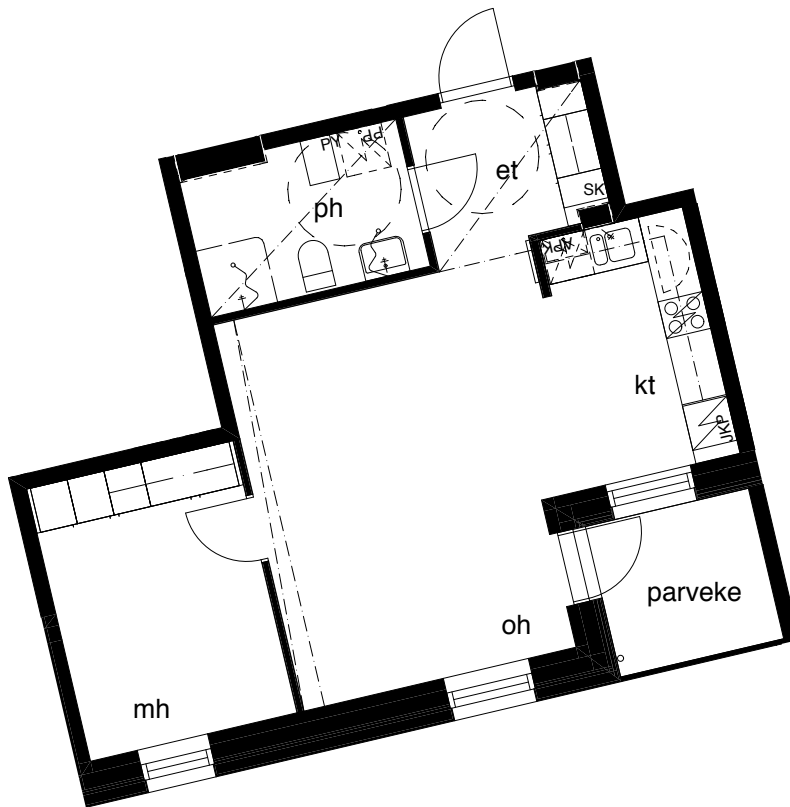

**Kohteen tiedot:** **RAKENNUS 3**  
Yhtiö: KIINTEISTÖ OY ABRAHAM WETTERINTIE 6  
Katuosoite: ABRAHAM WETTERIN TIE 8  
Postitoimipaikka: 00880 HELSINKI

Huoneiston tunnus: **A11**  
Huoneistotyyppi: 2h+kt + lasitettu parveke  
Huoneiston pinta-ala: 50,0m<sup>2</sup>  
Kerrossijainti: 3.krs / 5.krs

**Pohjapiirros**  
1:100

SIJAINTI