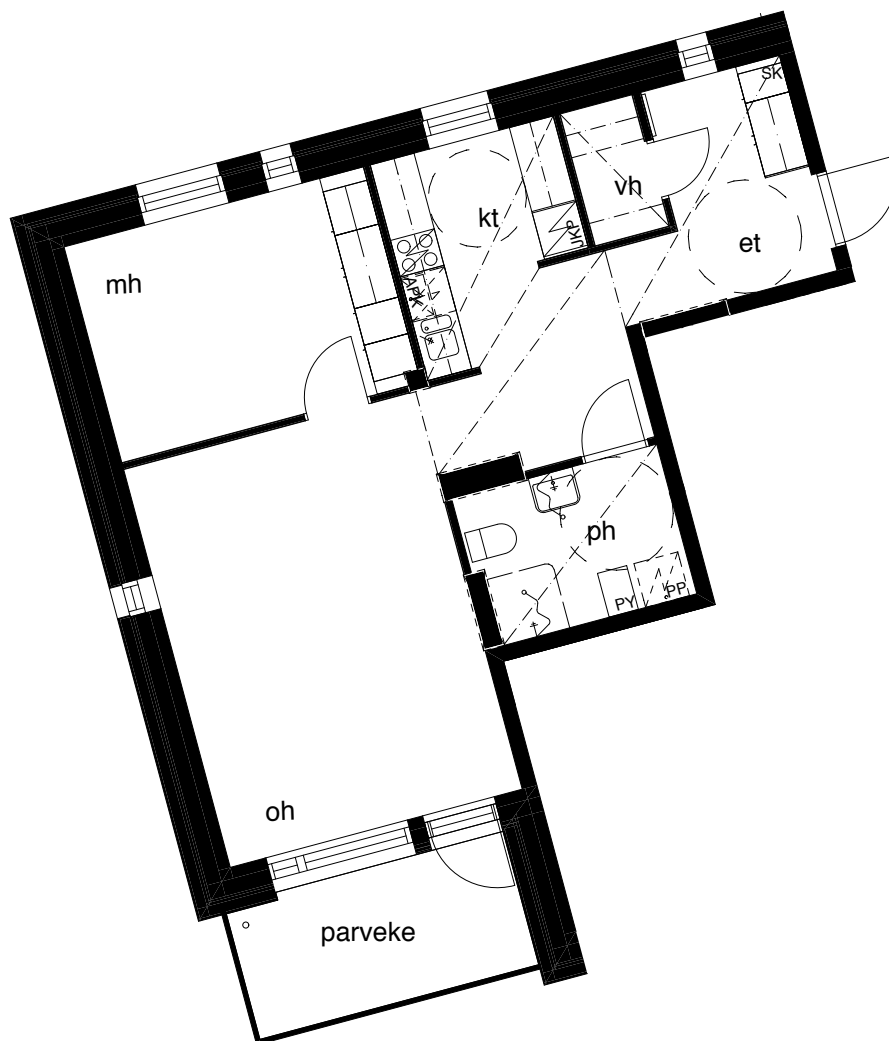

Kohteen tiedot:

Yhtiö:
Katuosoite:
Postitoimipaikka:

RAKENNUS 3

KIINTEISTÖ OY ABRAHAM WETTERINTIE 6
ABRAHAM WETTERIN TIE 8
00880 HELSINKI

Huoneiston tunnus:
Huoneistotyyppi:
Huoneiston pinta-ala:
Kerrossijainti:

A10
2h+kt + lasitettu parveke
61,0m²
3.krs / 5.krs

Pohjapiirros
1:100**SIJAINTI**

0 5m