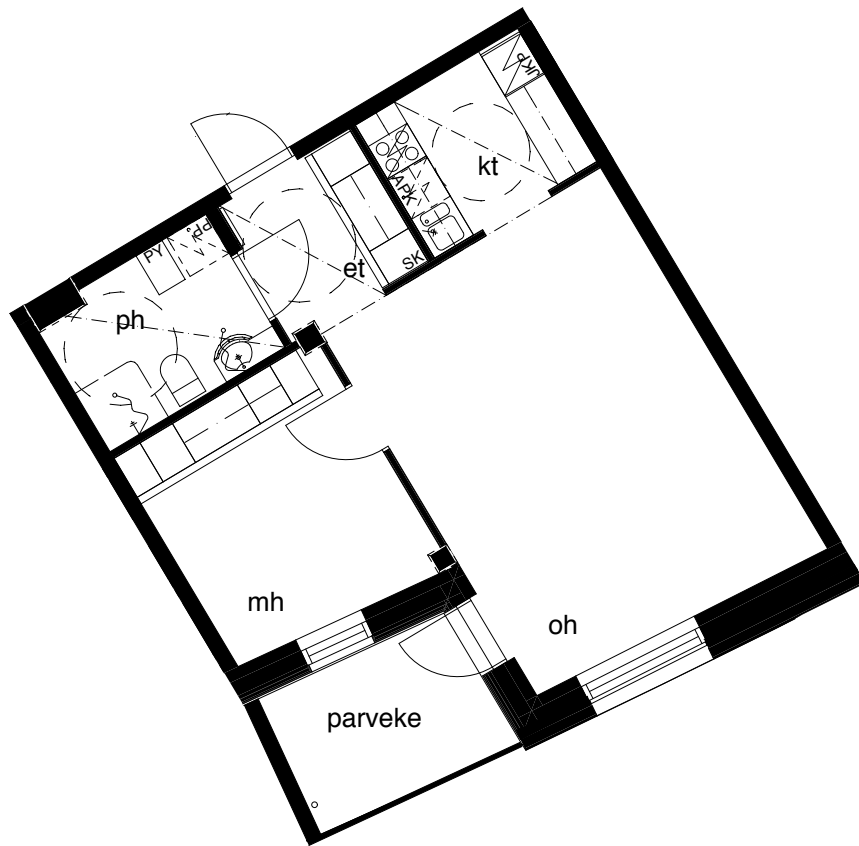

| | |
|---------------------------|-------------------------------------|
| Kohteen tiedot: | RAKENNUS 5 |
| Yhtiö: | KIINTEISTÖ OY ABRAHAM WETTERINTIE 6 |
| Katuosoite: | ABRAHAM WETTERIN TIE 16 |
| Postitoimipaikka: | 00880 Helsinki |
| Huoneiston tunnus: | B50 |
| Huoneistotyyppi: | 2h+kt + lasitettu parveke |
| Huoneiston pinta-ala: | 51,0m ² |
| Kerrossijainti: | 4.krs / 5.krs |

Pohjapiirros
1:100

SIJAINTI

0 5m