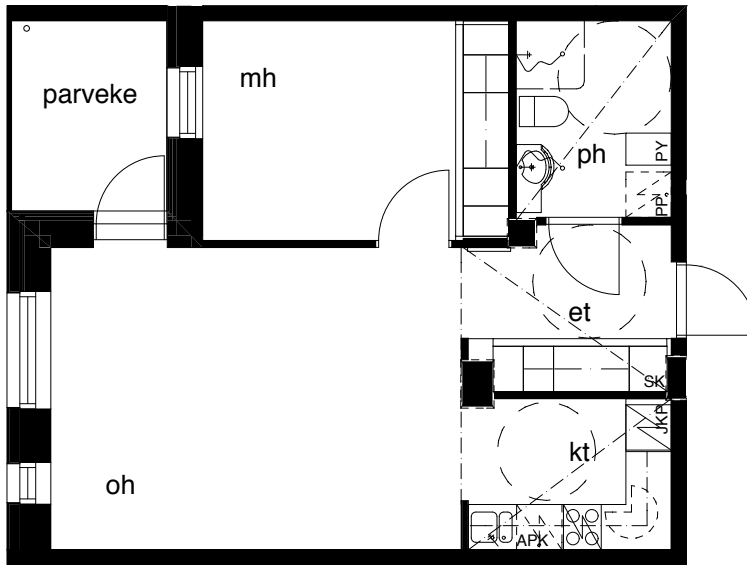

**Kohteen tiedot:** **RAKENNUS 5**  
Yhtiö: KIINTEISTÖ OY ABRAHAM WETTERINTIE 6  
Katuosoite: ABRAHAM WETTERIN TIE 16  
Postitoimipaikka: 00880 Helsinki

Huoneiston tunnus: **B40**  
Huoneistotyyppi: 2h+kt + lasitettu parveke  
Huoneiston pinta-ala: 51,0m<sup>2</sup>  
Kerrossijainti: 3.krs / 5.krs

**Pohjapiirros**  
1:100

SIJAINTI