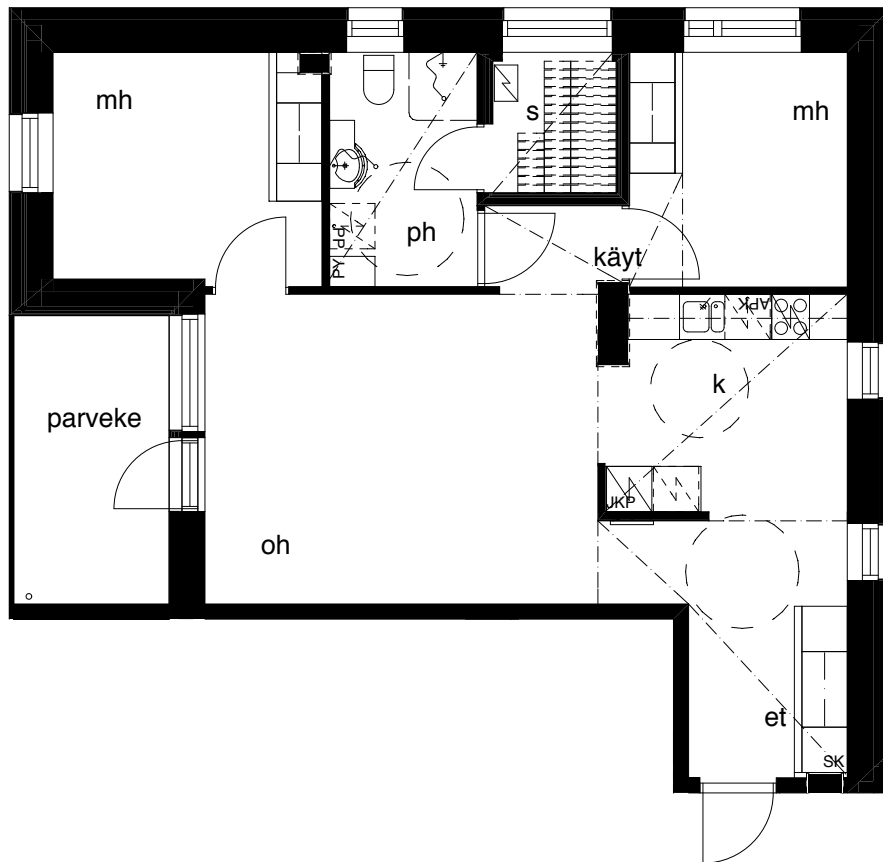

**Kohteen tiedot:** **RAKENNUS 5**  
 Yhtiö: KIINTEISTÖ OY ABRAHAM WETTERINTIE 6  
 Katuosoite: ABRAHAM WETTERIN TIE 16  
 Postitoimipaikka: 00880 Helsinki  
  
 Huoneiston tunnus: **B39**  
 Huoneistotyyppi: 3h+k+s + lasitettu parveke  
 Huoneiston pinta-ala: 72,5m<sup>2</sup>  
 Kerrossijainti: 3.krs / 5.krs

**Pohjapiirros**  
 1:100

SIJAINTI

0 5m