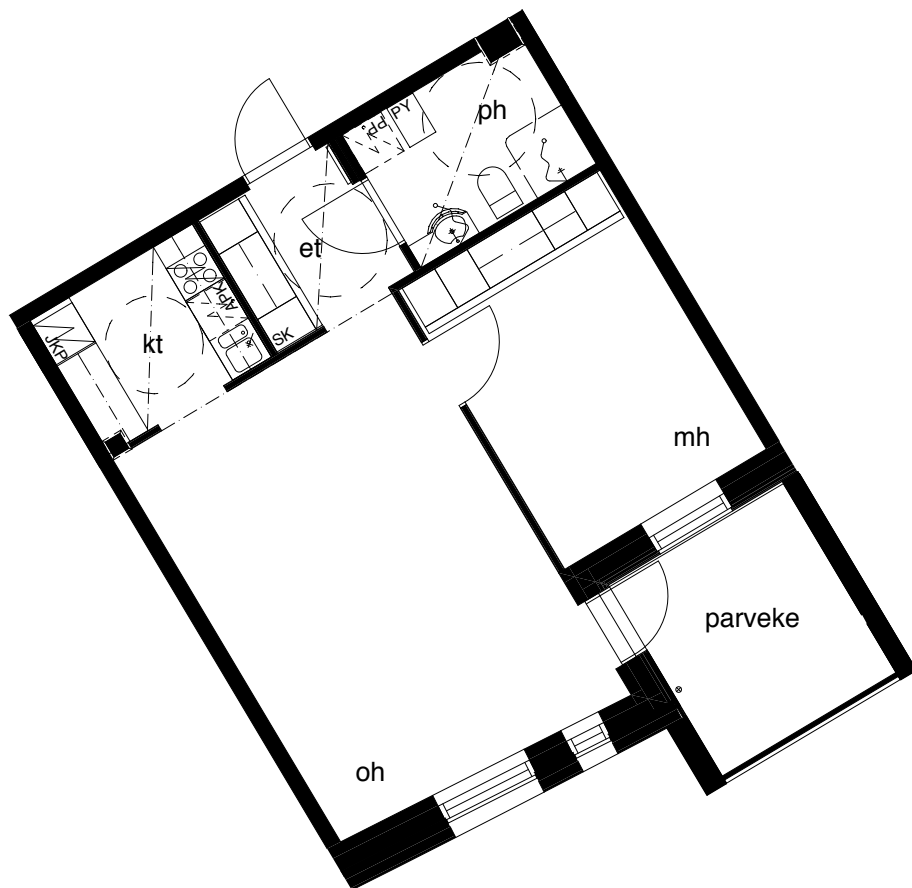

Kohteen tiedot: **RAKENNUS 5**
Yhtiö: KIINTEISTÖ OY ABRAHAM WETTERINTIE 6
Katuosoite: ABRAHAM WETTERIN TIE 16
Postitoimipaikka: 00880 Helsinki

Huoneiston tunnus: **B37**
Huoneistotyyppi: 2h+kt + lasitettu parveke
Huoneiston pinta-ala: 55,5m²
Kerrossijainti: 2.krs / 5.krs

Pohjapiirros
1:100

SIJAINTI

0 5m