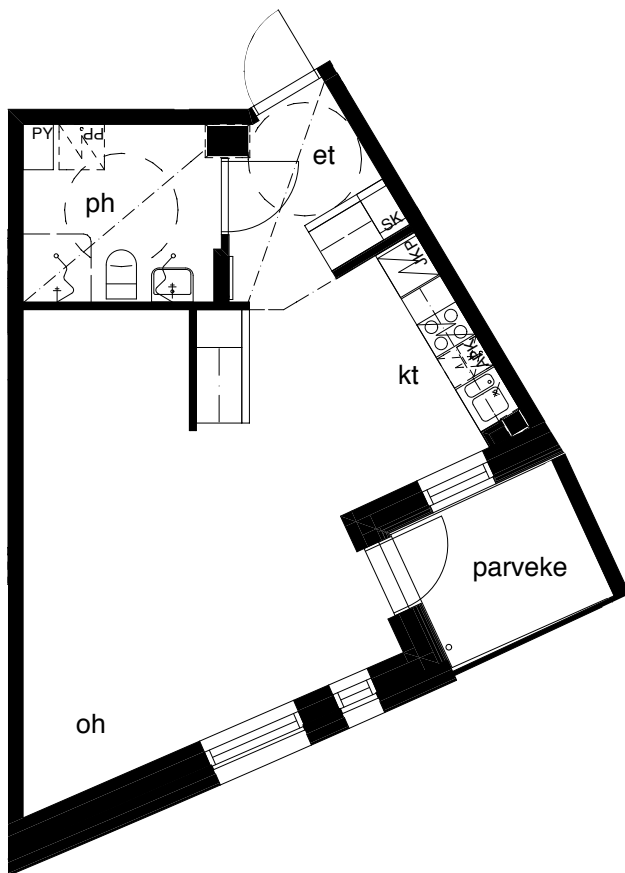

Kohteen tiedot: **RAKENNUS 5**
Yhtiö: KIINTEISTÖ OY ABRAHAM WETTERINTIE 6
Katuosoite: ABRAHAM WETTERIN TIE 16
Postitoimipaikka: 00880 Helsinki

Huoneiston tunnus: **B35**
Huoneistotyyppi: 1h+kt+alk. + lasitettu parveke
Huoneiston pinta-ala: 42,5m²
Kerrossijainti: 2.krs / 5.krs

Pohjapiirros
1:100

SIJAINTI

0 5m