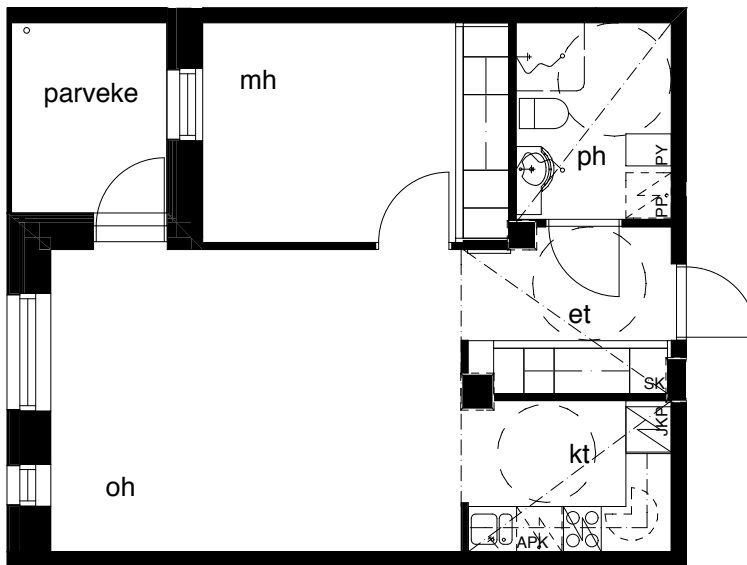

Kohteen tiedot: **RAKENNUS 5**
Yhtiö: KIINTEISTÖ OY ABRAHAM WETTERINTIE 6
Katuosoite: ABRAHAM WETTERIN TIE 16
Postitoimipaikka: 00880 Helsinki

Huoneiston tunnus: **B33**
Huoneistotyyppi: 2h+kt + lasitettu parveke
Huoneiston pinta-ala: 51,0m²
Kerrossijainti: 2.krs / 5.krs

Pohjapiirros
1:100

SIJAINTI

0 5m