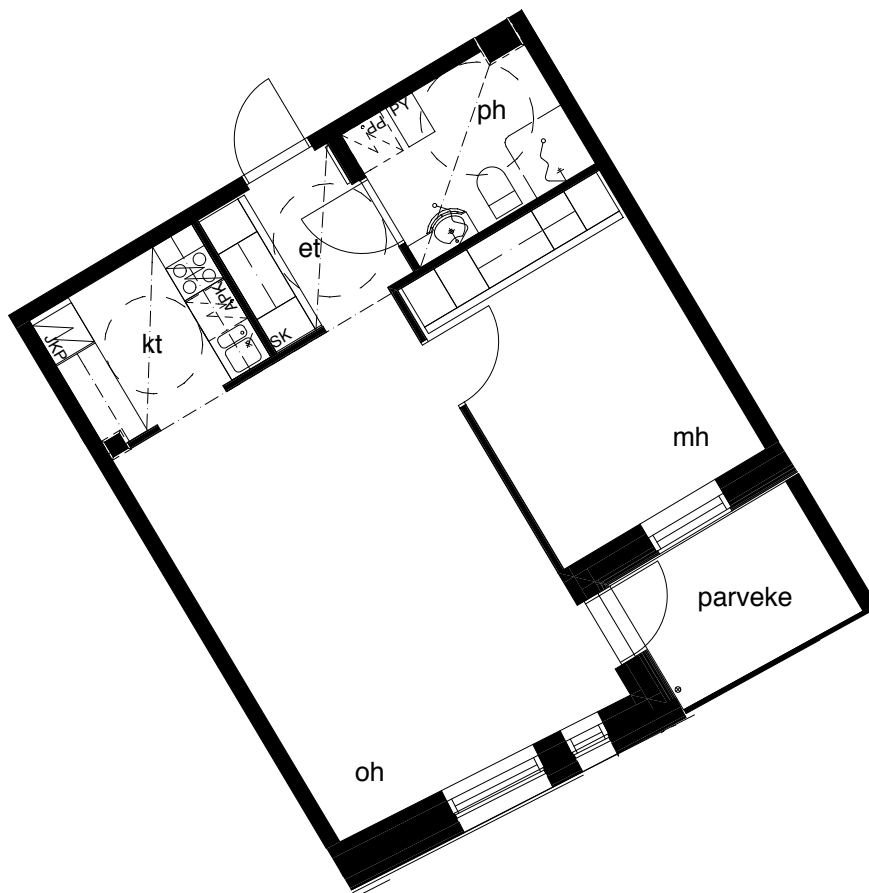

Kohteen tiedot: **RAKENNUS 5**
Yhtiö: KIINTEISTÖ OY ABRAHAM WETTERINTIE 6
Katuosoite: ABRAHAM WETTERIN TIE 16
Postitoimipaikka: 00880 Helsinki

Huoneiston tunnus: **B30**
Huoneistotyyppi: 2h+kt + lasitettu parveke
Huoneiston pinta-ala: 55,5m²
Kerrossijainti: 1.krs / 5.krs

Pohjapiirros
1:100

SIJAINTI

0 5m