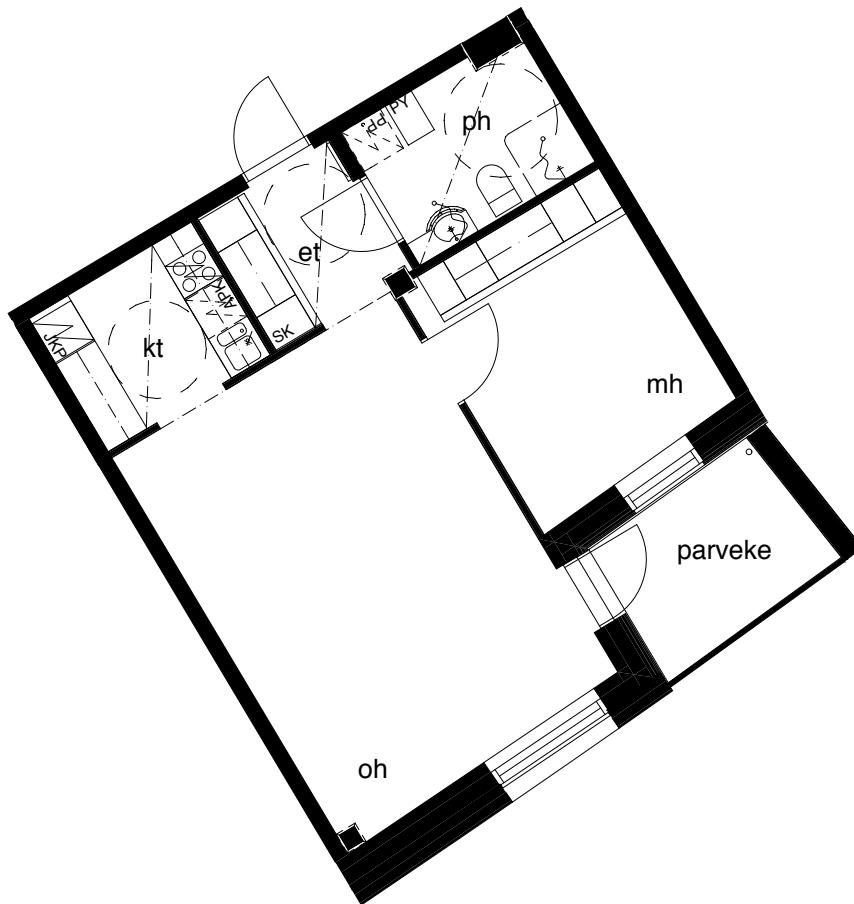

Kohteen tiedot: **RAKENNUS 5**
Yhtiö: KIINTEISTÖ OY ABRAHAM WETTERINTIE 6
Katuosoite: ABRAHAM WETTERIN TIE 16
Postitoimipaikka: 00880 Helsinki

Huoneiston tunnus: **A8**
Huoneistotyyppi: 2h+kt + lasitettu parveke
Huoneiston pinta-ala: 53,5m²
Kerrossijainti: 2.krs / 5.krs

Pohjapiirros
1:100

SIJAINTI