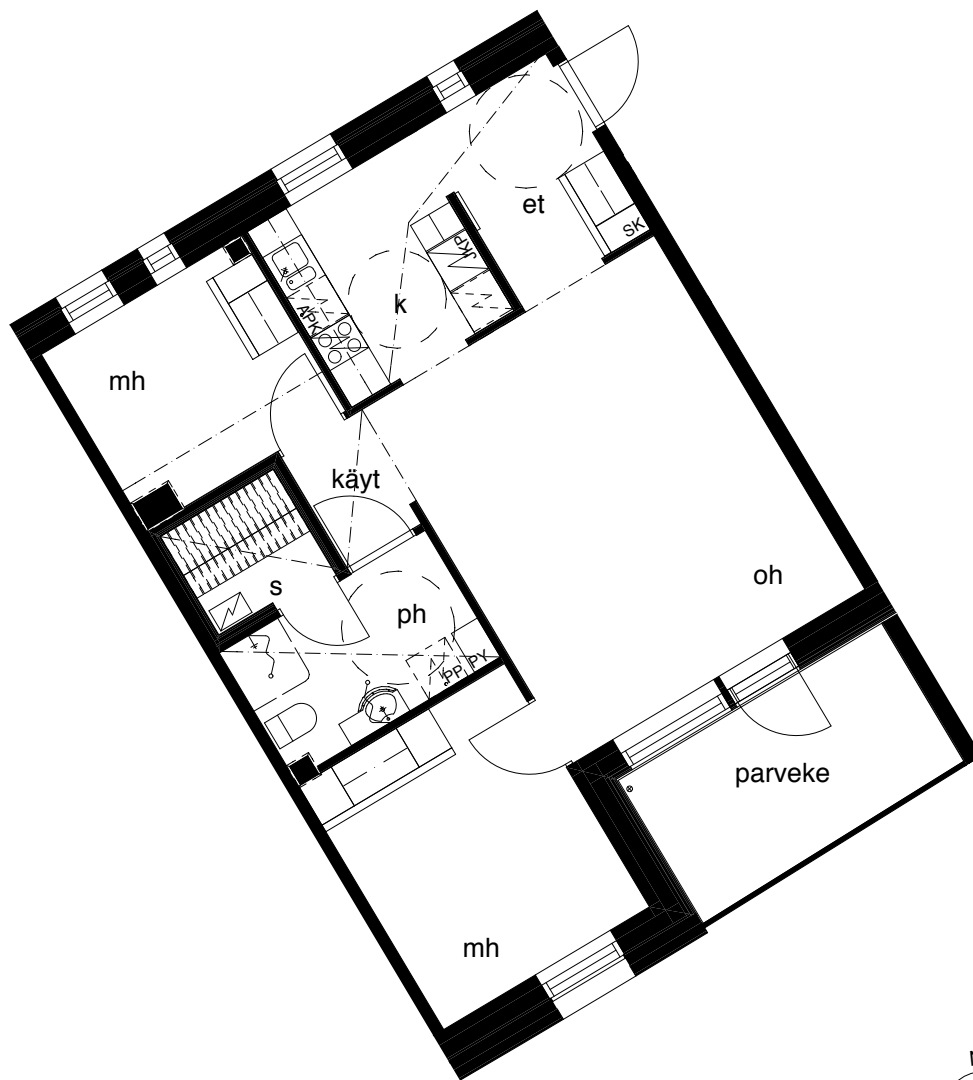

**Kohteen tiedot:** **RAKENNUS 5**  
Yhtiö: KIINTEISTÖ OY ABRAHAM WETTERINTIE 6  
Katuosoite: ABRAHAM WETTERIN TIE 16  
Postitoimipaikka: 00880 Helsinki

Huoneiston tunnus: **A6**  
Huoneistotyyppi: 3h+k+s + lasitettu parveke  
Huoneiston pinta-ala: 70,5m<sup>2</sup>  
Kerrossijainti: 2.krs / 5.krs

**Pohjapiirros**  
1:100

SIJAINTI

0 5m