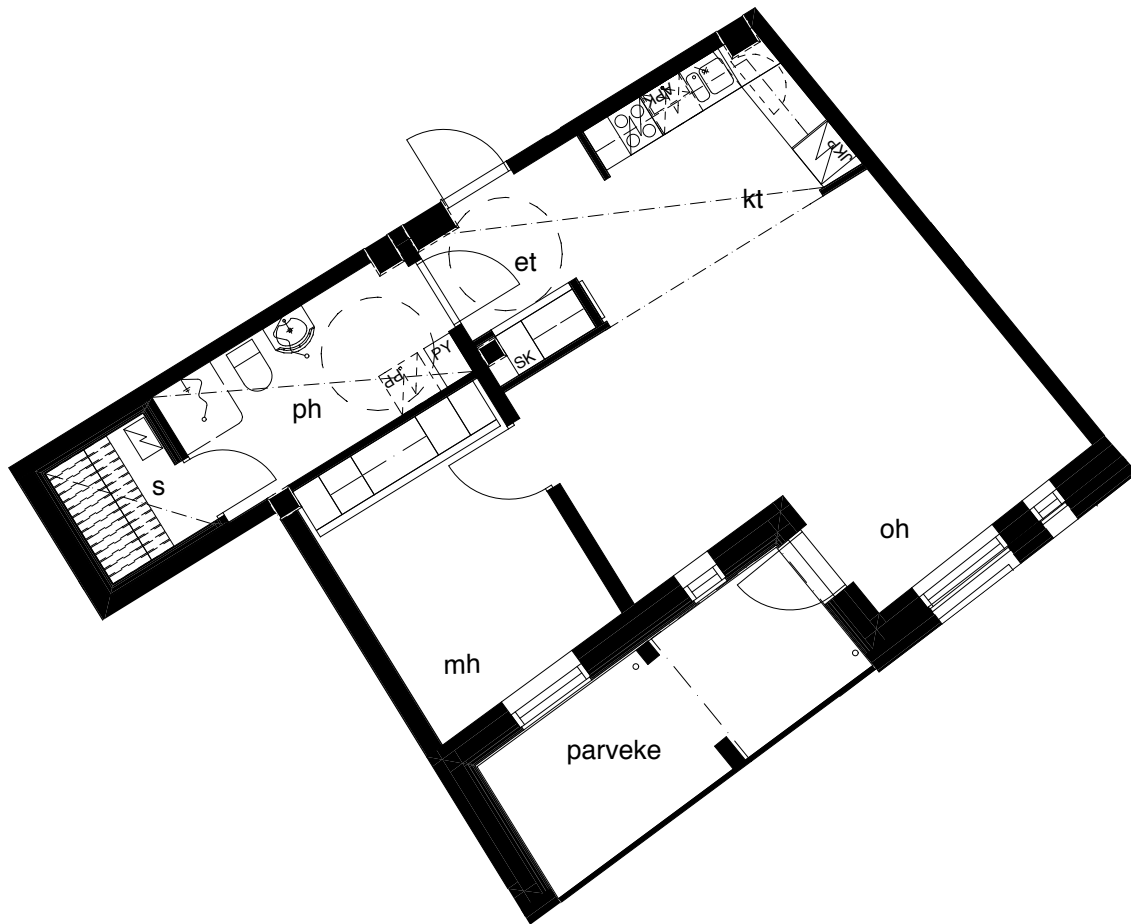

**Kohteen tiedot:** **RAKENNUS 5**  
Yhtiö: KIINTEISTÖ OY ABRAHAM WETTERINTIE 6  
Katuosoite: ABRAHAM WETTERIN TIE 16  
Postitoimipaikka: 00880 Helsinki

Huoneiston tunnus: **A3**  
Huoneistotyyppi: 2h+kt+s + lasitettu parveke  
Huoneiston pinta-ala: 60,0m<sup>2</sup>  
Kerrossijainti: 1.krs / 5.krs

**Pohjapiirros**  
1:100

SIJAINTI

0 5m