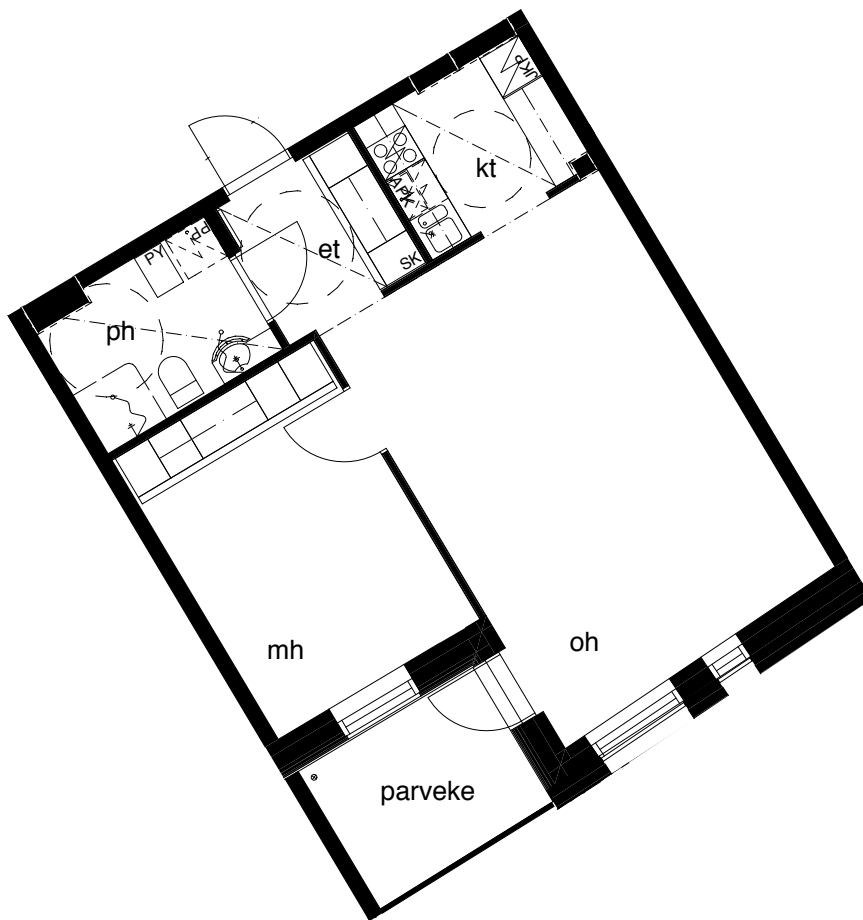

**Kohteen tiedot:** **RAKENNUS 5**  
Yhtiö: KIINTEISTÖ OY ABRAHAM WETTERINTIE 6  
Katuosoite: ABRAHAM WETTERIN TIE 16  
Postitoimipaikka: 00880 Helsinki

Huoneiston tunnus: **A2**  
Huoneistotyyppi: 2h+kt + lasitettu parveke  
Huoneiston pinta-ala: 56,5m<sup>2</sup>  
Kerrossijainti: 1.krs / 5.krs

**Pohjapiirros**  
1:100

SIJAINTI

0 5m