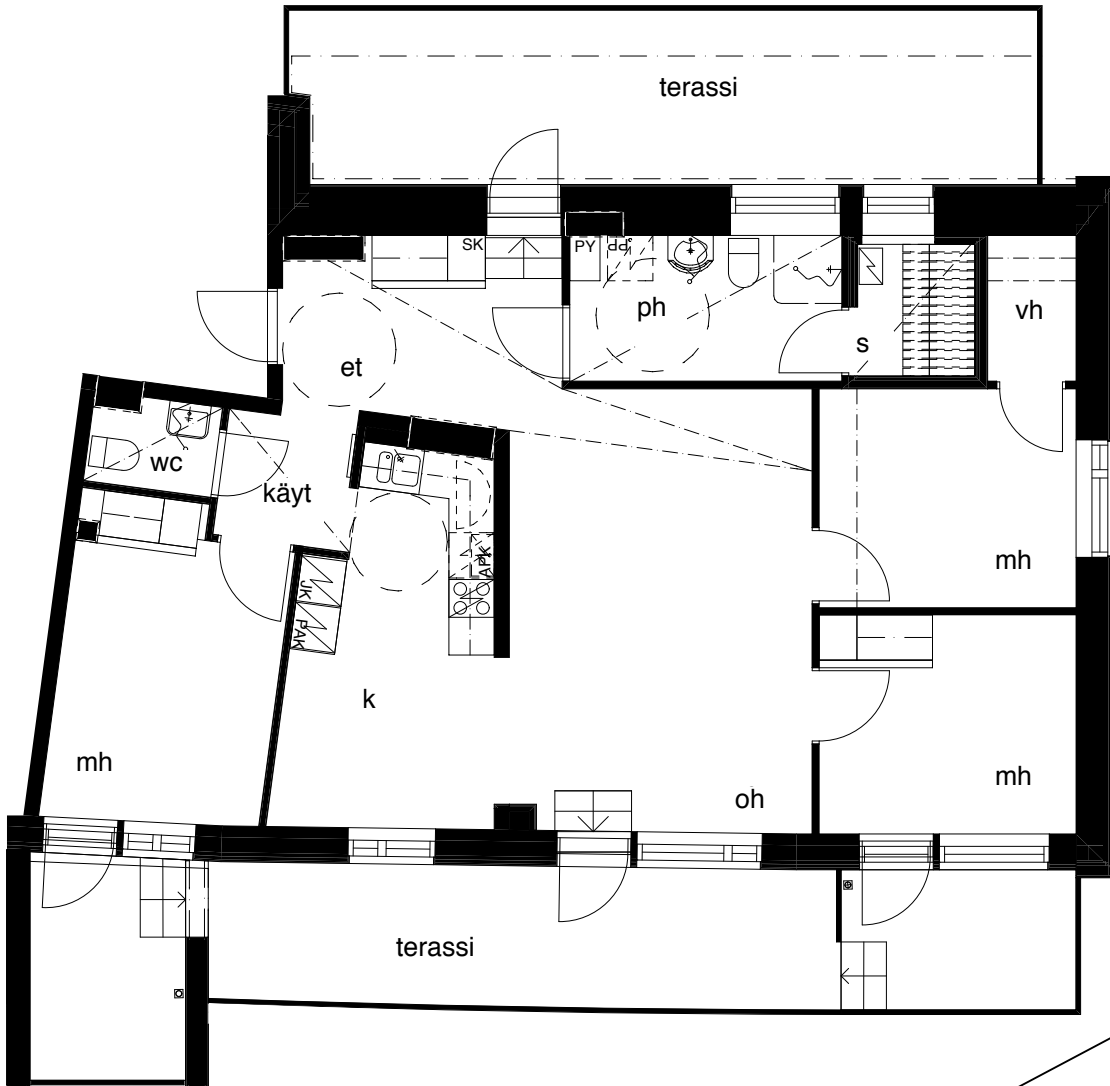

Kohteen tiedot: **RAKENNUS 5**
 Yhtiö: KIINTEISTÖ OY ABRAHAM WETTERINTIE 6
 Katuosoite: ABRAHAM WETTERIN TIE 16
 Postitoimipaikka: 00880 Helsinki

 Huoneiston tunnus: **A25**
 Huoneistotyyppi: 4h+k+s + kaksi terassia joista toinen lasitettu
 Huoneiston pinta-ala: 96,5m²
 Kerrossijainti: 5.krs / 5.krs

Pohjapiirros
 1:100

SIJAINTI

0 5m