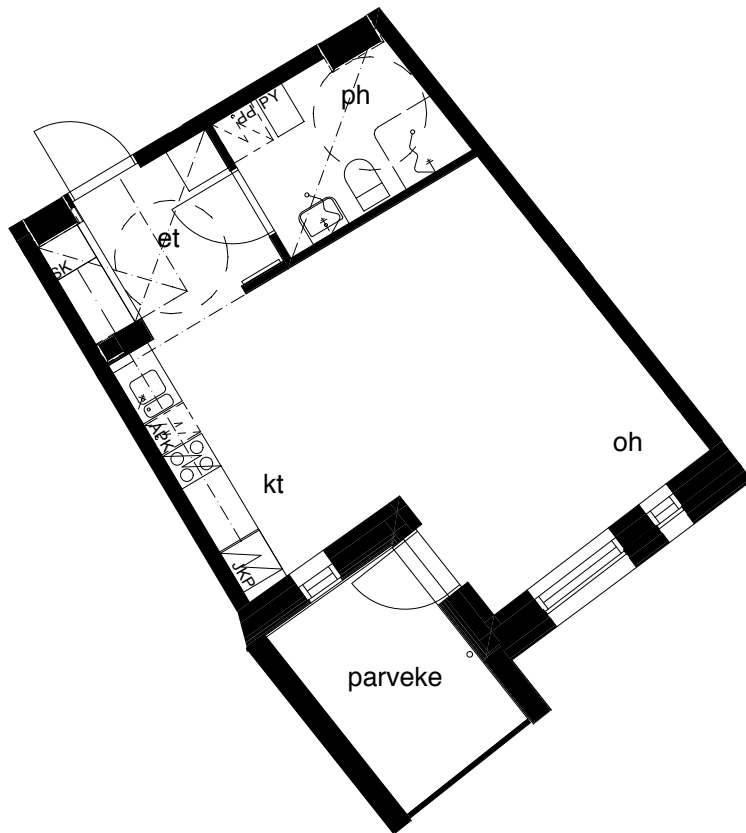

Kohteen tiedot: **RAKENNUS 5**
Yhtiö: KIINTEISTÖ OY ABRAHAM WETTERINTIE 6
Katuosoite: ABRAHAM WETTERIN TIE 16
Postitoimipaikka: 00880 Helsinki

Huoneiston tunnus: **A21**
Huoneistotyyppi: 1h+kt + lasitettu parveke
Huoneiston pinta-ala: 37,5m²
Kerrossijainti: 4.krs / 5.krs

Pohjapiirros
1:100

SIJAINTI

0 5m