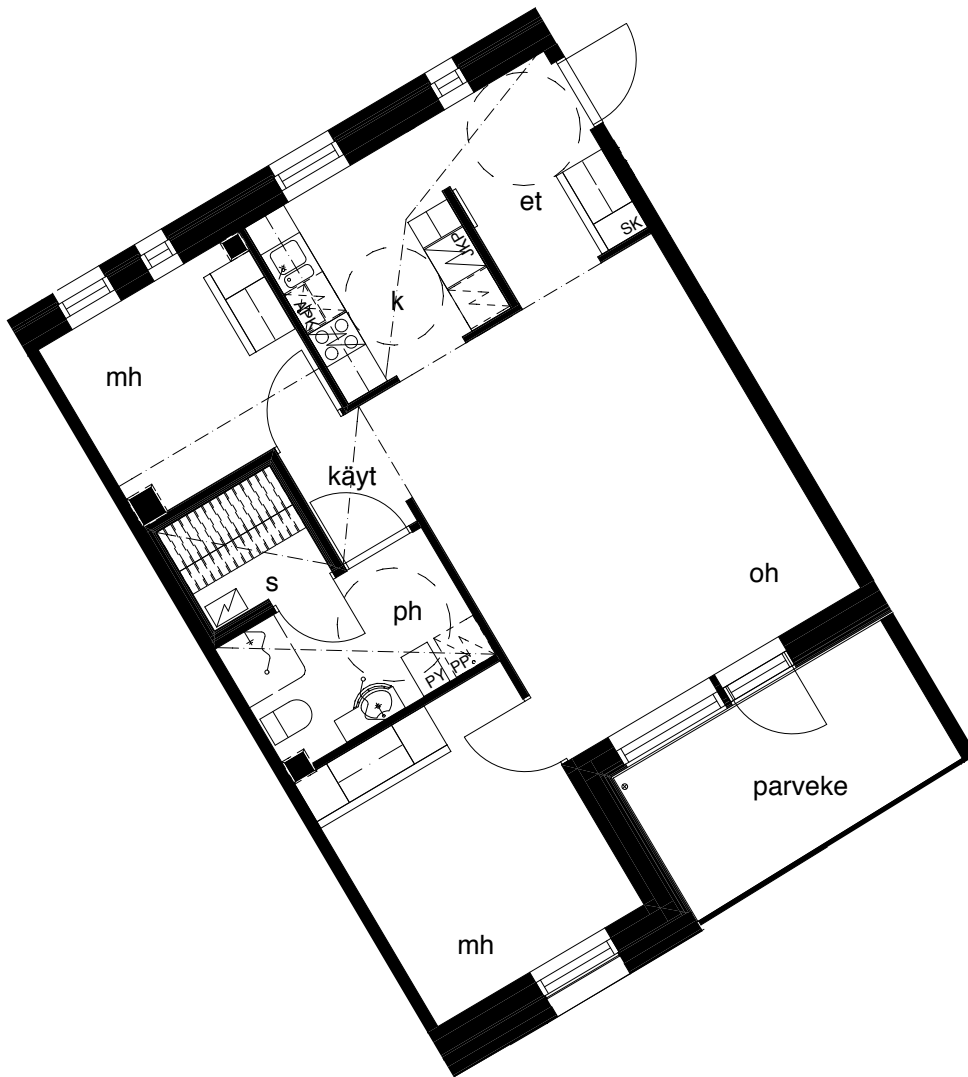

**Kohteen tiedot:** **RAKENNUS 5**  
Yhtiö: KIINTEISTÖ OY ABRAHAM WETTERINTIE 6  
Katuosoite: ABRAHAM WETTERIN TIE 16  
Postitoimipaikka: 00880 Helsinki

Huoneiston tunnus: **A1**  
Huoneistotyyppi: 3h+k+s + lasitettu parveke  
Huoneiston pinta-ala: 70,5m<sup>2</sup>  
Kerrossijainti: 1.krs / 5.krs

**Pohjapiirros**  
1:100

SIJAINTI

0 5m