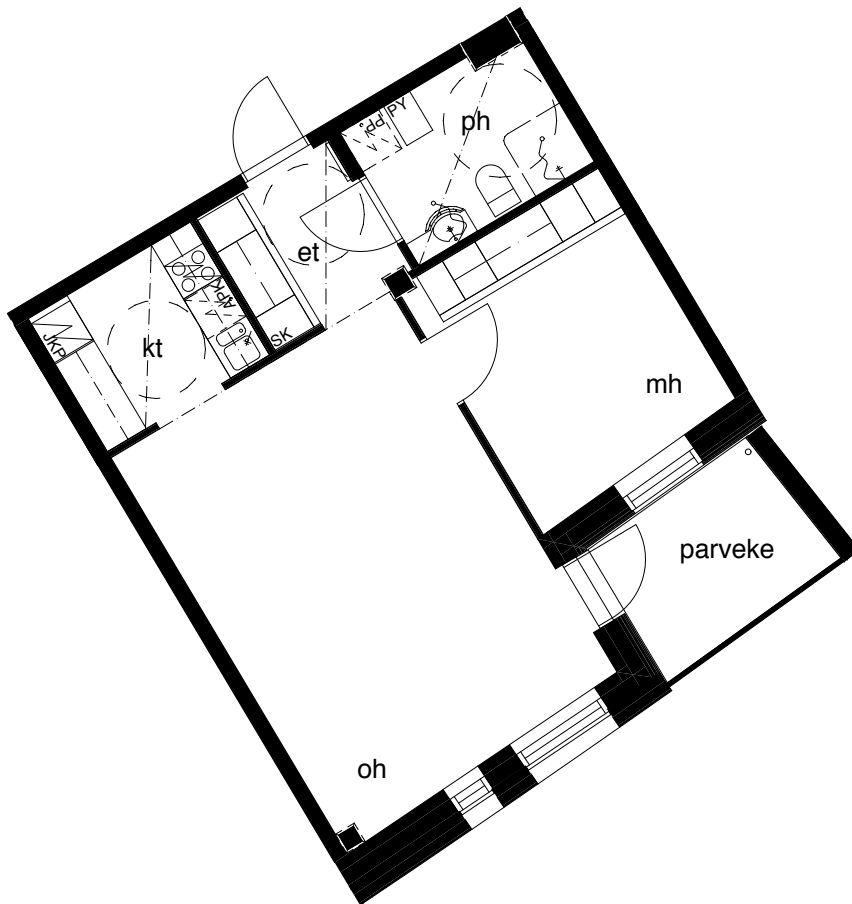

Kohteen tiedot: **RAKENNUS 5**
Yhtiö: KIINTEISTÖ OY ABRAHAM WETTERINTIE 6
Katuosoite: ABRAHAM WETTERIN TIE 16
Postitoimipaikka: 00880 Helsinki

Huoneiston tunnus: **A14**
Huoneistotyyppi: 2h+kt + lasitettu parveke
Huoneiston pinta-ala: 53,5m²
Kerrossijainti: 3.krs / 5.krs

Pohjapiirros
1:100

SIJAINTI