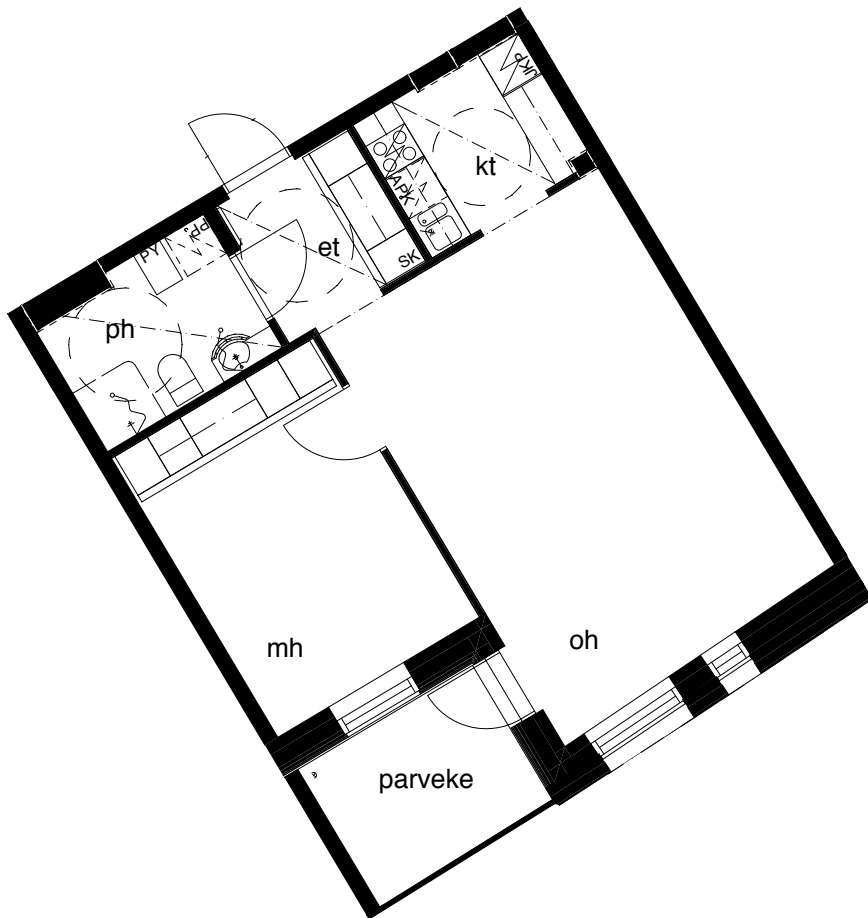

**Kohteen tiedot:** **RAKENNUS 5**  
Yhtiö: KIINTEISTÖ OY ABRAHAM WETTERINTIE 6  
Katuosoite: ABRAHAM WETTERIN TIE 16  
Postitoimipaikka: 00880 Helsinki

Huoneiston tunnus: **A13**  
Huoneistotyyppi: 2h+kt + lasitettu parveke  
Huoneiston pinta-ala: 56,5m<sup>2</sup>  
Kerrossijainti: 3.krs / 5.krs

**Pohjapiirros**  
1:100

SIJAINTI

0 5m