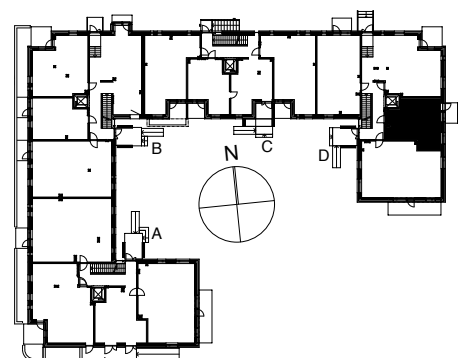

**Kohteen tiedot:** **RAKENNUS 6**  
Yhtiö: KIINTEISTÖ OY ABRAHAM WETTERINTIE 6  
Katuosoite: ABRAHAM WETTERIN TIE 14  
Postitoimipaikka: 00880 Helsinki

Huoneiston tunnus: **D58**  
Huoneistotyyppi: 2h+kt + lasitettu parveke  
Huoneiston pinta-ala: 41,0m<sup>2</sup>  
Kerrossijainti: 1.krs / 5.krs

**Pohjapiirros**  
1:100

SIJAINTI

0 5m