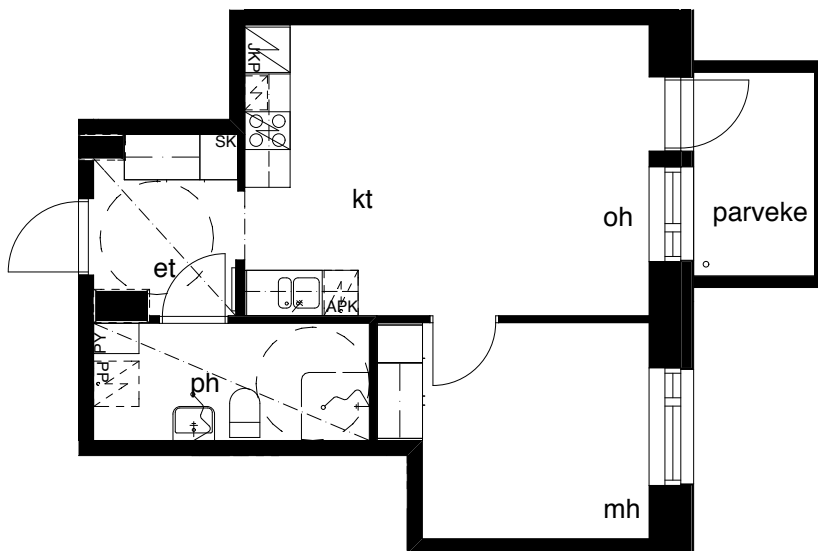

**Kohteen tiedot:** **RAKENNUS 6**  
Yhtiö: KIINTEISTÖ OY ABRAHAM WETTERINTIE 6  
Katuosoite: ABRAHAM WETTERIN TIE 14  
Postitoimipaikka: 00880 Helsinki

Huoneiston tunnus: **D58**  
Huoneistotyyppi: 2h+kt + lasitettu parveke  
Huoneiston pinta-ala: 41,0m<sup>2</sup>  
Kerrossijainti: 1.krs / 5.krs

**Pohjapiirros**  
1:100

SIJAINTI

0 5m