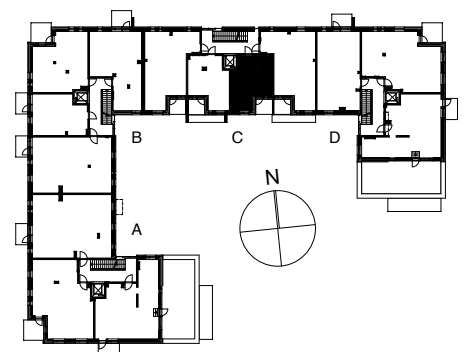

Kohteen tiedot: **RAKENNUS 6**
Yhtiö: KIINTEISTÖ OY ABRAHAM WETTERINTIE 6
Katuosoite: ABRAHAM WETTERIN TIE 14
Postitoimipaikka: 00880 Helsinki

Huoneiston tunnus: **C50**
Huoneistotyyppi: 1h+kt + lasitettu parveke
Huoneiston pinta-ala: 32,5m²
Kerrossijainti: 4.krs / 5.krs

Pohjapiirros
1:100

SIJAINTI