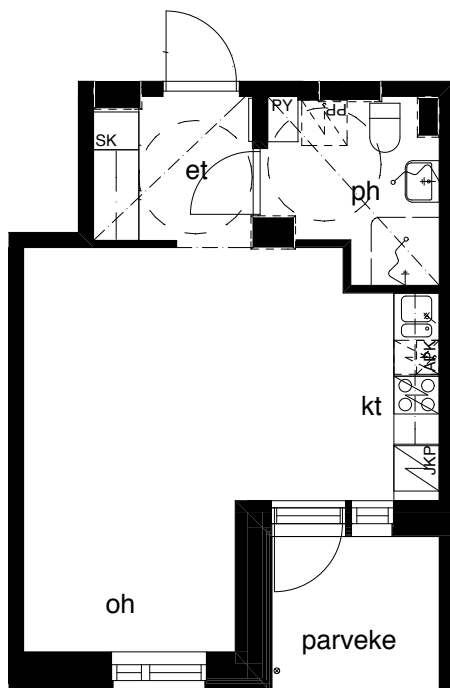

Kohteen tiedot: **RAKENNUS 6**
Yhtiö: KIINTEISTÖ OY ABRAHAM WETTERINTIE 6
Katuosoite: ABRAHAM WETTERIN TIE 14
Postitoimipaikka: 00880 Helsinki

Huoneiston tunnus: **C50**
Huoneistotyyppi: 1h+kt + lasitettu parveke
Huoneiston pinta-ala: 32,5m²
Kerrossijainti: 4.krs / 5.krs

Pohjapiirros
1:100

SIJAINTI