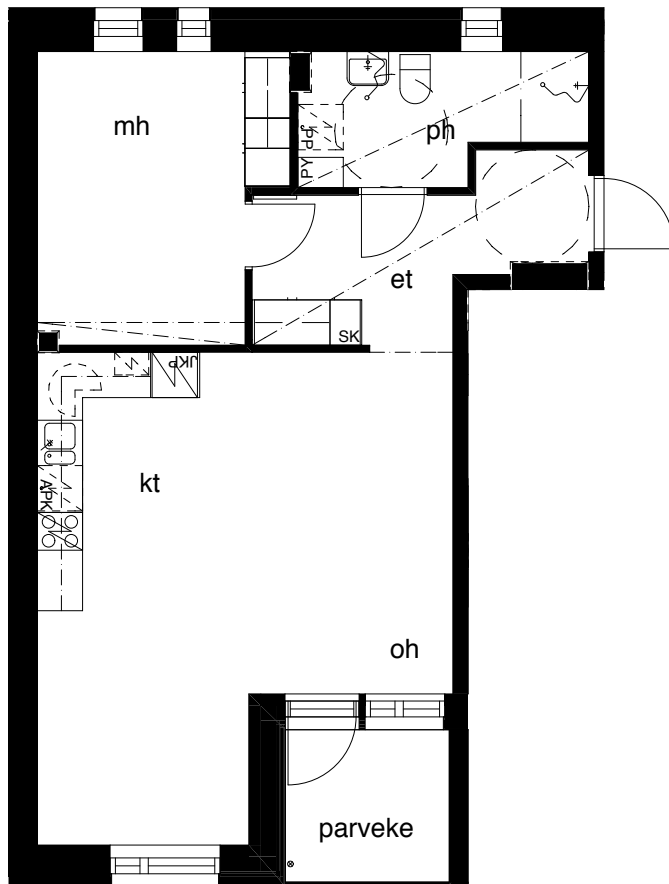

Kohteen tiedot:

Yhtiö: KIINTEISTÖ OY ABRAHAM WETTERINTIE 6
Katuosoite: ABRAHAM WETTERIN TIE 14
Postitoimipaikka: 00880 Helsinki

RAKENNUS 6

Huoneiston tunnus: **C48**
Huoneistotyyppi: 2h+kt + lasitettu parveke
Huoneiston pinta-ala: 57,5m²
Kerrossijainti: 4.krs / 5.krs

Pohjapiirros

1:100

SIJAINTI

0 5m