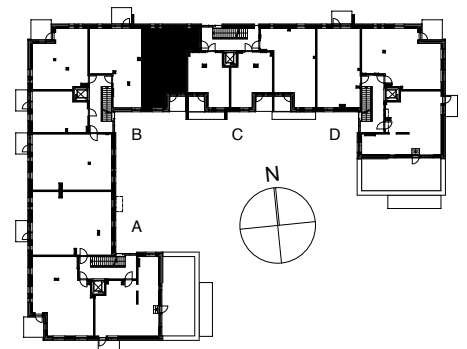

Kohteen tiedot:

Yhtiö: KIINTEISTÖ OY ABRAHAM WETTERINTIE 6
Katuosoite: ABRAHAM WETTERIN TIE 14
Postitoimipaikka: 00880 Helsinki

RAKENNUS 6

Huoneiston tunnus: **C48**
Huoneistotyyppi: 2h+kt + lasitettu parveke
Huoneiston pinta-ala: 57,5m²
Kerrossijainti: 4.krs / 5.krs

Pohjapiirros

1:100

SIJAINTI

0 5m