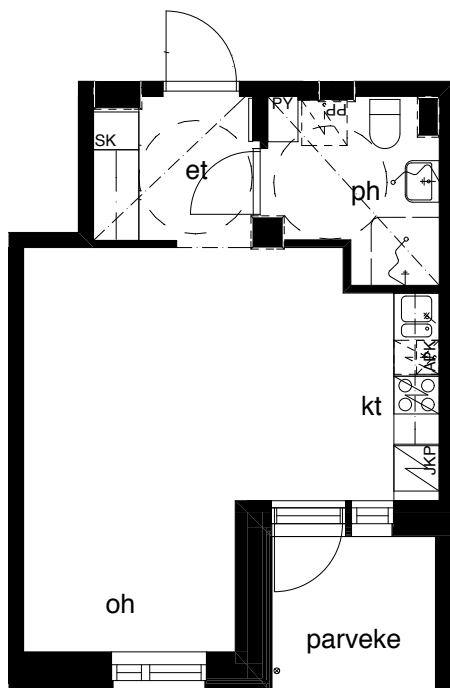

**Kohteen tiedot:** **RAKENNUS 6**  
Yhtiö: KIINTEISTÖ OY ABRAHAM WETTERINTIE 6  
Katuosoite: ABRAHAM WETTERIN TIE 14  
Postitoimipaikka: 00880 Helsinki

Huoneiston tunnus: **C46**  
Huoneistotyyppi: 1h+kt + lasitettu parveke  
Huoneiston pinta-ala: 33,0m<sup>2</sup>  
Kerrossijainti: 3.krs / 5.krs

**Pohjapiirros**  
1:100

SIJAINTI

0 5m