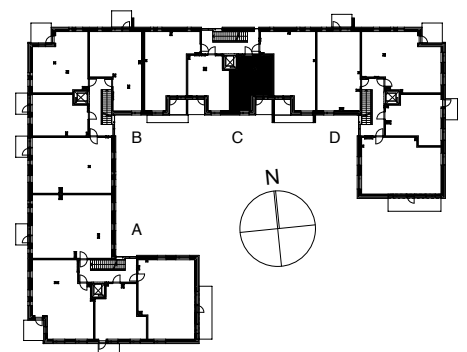

**Kohteen tiedot:** **RAKENNUS 6**  
Yhtiö: KIINTEISTÖ OY ABRAHAM WETTERINTIE 6  
Katuosoite: ABRAHAM WETTERIN TIE 14  
Postitoimipaikka: 00880 Helsinki

Huoneiston tunnus: **C46**  
Huoneistotyyppi: 1h+kt + lasitettu parveke  
Huoneiston pinta-ala: 33,0m<sup>2</sup>  
Kerrossijainti: 3.krs / 5.krs

**Pohjapiirros**  
1:100

SIJAINTI

0 5m