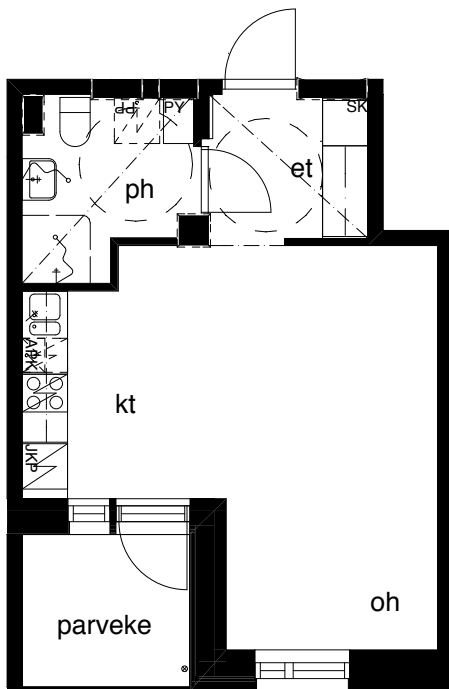

Kohteen tiedot: **RAKENNUS 6**
Yhtiö: KIINTEISTÖ OY ABRAHAM WETTERINTIE 6
Katuosoite: ABRAHAM WETTERIN TIE 14
Postitoimipaikka: 00880 Helsinki

Huoneiston tunnus: **C45**
Huoneistotyyppi: 1h+kt + lasitettu parveke
Huoneiston pinta-ala: 33,0m²
Kerrossijainti: 3.krs / 5.krs

Pohjapiirros
1:100

SIJAINTI

0 5m