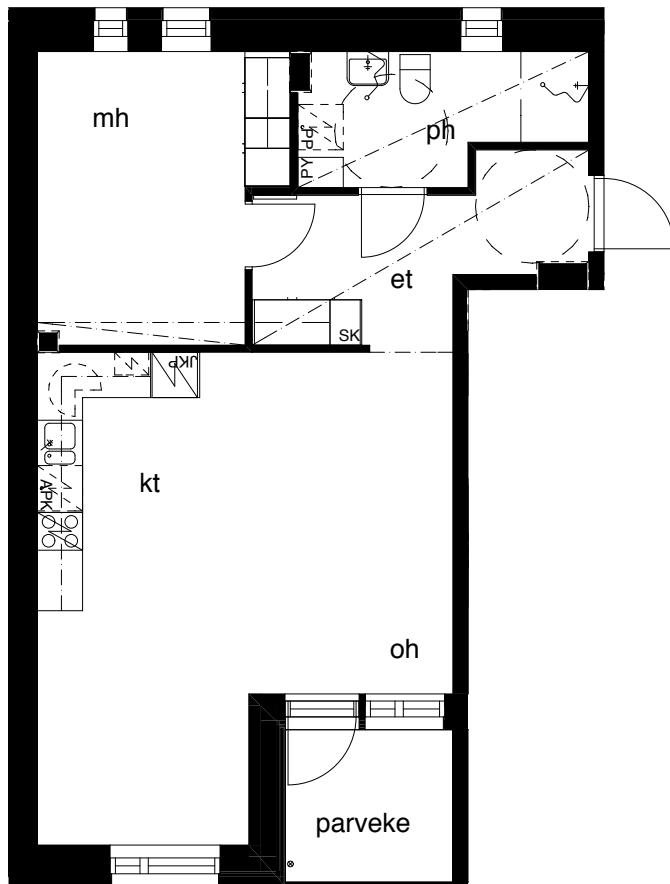

**Kohteen tiedot:** **RAKENNUS 6**  
Yhtiö: KIINTEISTÖ OY ABRAHAM WETTERINTIE 6  
Katuosoite: ABRAHAM WETTERIN TIE 14  
Postitoimipaikka: 00880 Helsinki

Huoneiston tunnus: **C44**  
Huoneistotyyppi: 2h+kt + lasitettu parveke  
Huoneiston pinta-ala: 57,5m<sup>2</sup>  
Kerrossijainti: 3.krs / 5.krs

**Pohjapiirros**  
1:100

SIJAINTI

0 5m