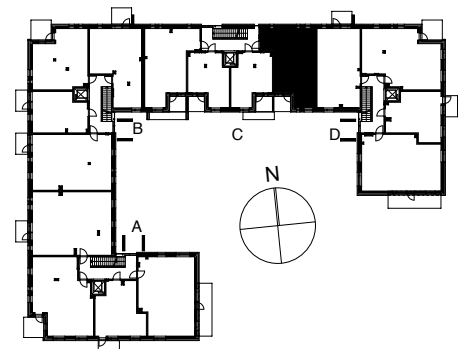

Kohteen tiedot: **RAKENNUS 6**
Yhtiö: KIINTEISTÖ OY ABRAHAM WETTERINTIE 6
Katuosoite: ABRAHAM WETTERIN TIE 14
Postitoimipaikka: 00880 Helsinki

Huoneiston tunnus: **C43**
Huoneistotyyppi: 2h+kt + lasitettu parveke
Huoneiston pinta-ala: 57,5m²
Kerrossijainti: 2.krs / 5.krs

Pohjapiirros
1:100

SIJAINTI

0 5m