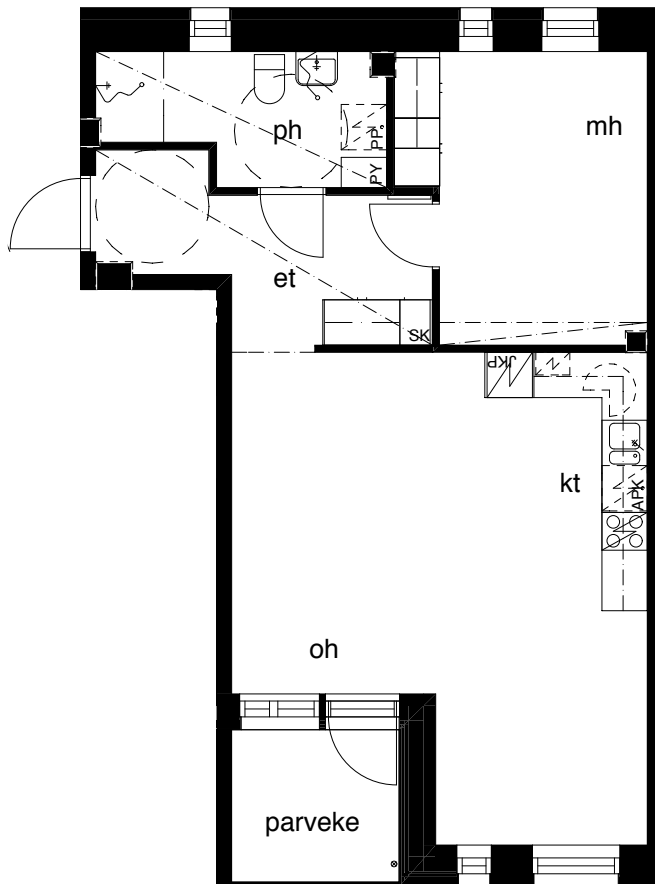

Kohteen tiedot: **RAKENNUS 6**
Yhtiö: KIINTEISTÖ OY ABRAHAM WETTERINTIE 6
Katuosoite: ABRAHAM WETTERIN TIE 14
Postitoimipaikka: 00880 Helsinki

Huoneiston tunnus: **C43**
Huoneistotyyppi: 2h+kt + lasitettu parveke
Huoneiston pinta-ala: 57,5m²
Kerrossijainti: 2.krs / 5.krs

Pohjapiirros
1:100

SIJAINTI

0 5m