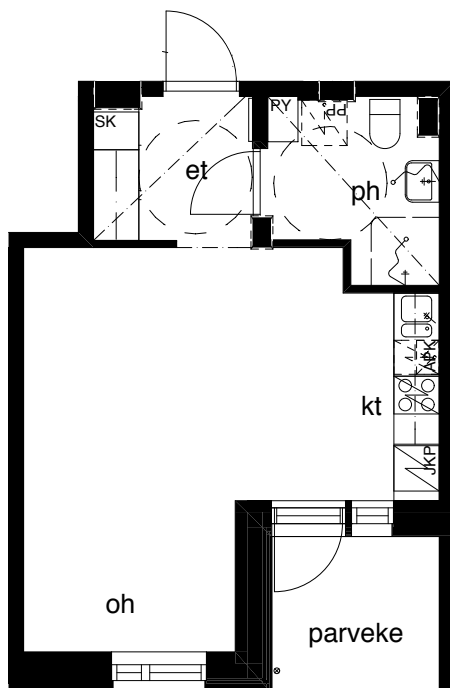

Kohteen tiedot: **RAKENNUS 6**
Yhtiö: KIINTEISTÖ OY ABRAHAM WETTERINTIE 6
Katuosoite: ABRAHAM WETTERIN TIE 14
Postitoimipaikka: 00880 Helsinki

Huoneiston tunnus: **C42**
Huoneistotyyppi: 1h+kt + lasitettu parveke
Huoneiston pinta-ala: 33,0m²
Kerrossijainti: 2.krs / 5.krs

Pohjapiirros
1:100

SIJAINTI

0 5m