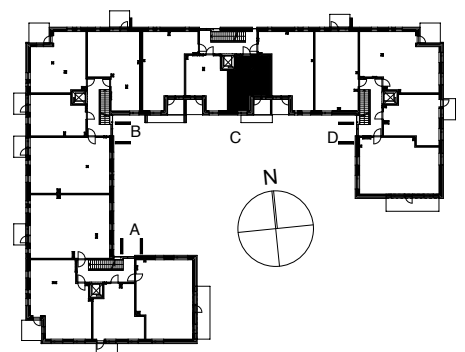

Kohteen tiedot: **RAKENNUS 6**
Yhtiö: KIINTEISTÖ OY ABRAHAM WETTERINTIE 6
Katuosoite: ABRAHAM WETTERIN TIE 14
Postitoimipaikka: 00880 Helsinki

Huoneiston tunnus: **C42**
Huoneistotyyppi: 1h+kt + lasitettu parveke
Huoneiston pinta-ala: 33,0m²
Kerrossijainti: 2.krs / 5.krs

Pohjapiirros
1:100

SIJAINTI

0 5m