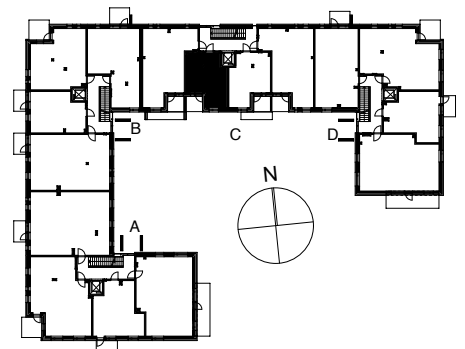

Kohteen tiedot: **RAKENNUS 6**
Yhtiö: KIINTEISTÖ OY ABRAHAM WETTERINTIE 6
Katuosoite: ABRAHAM WETTERIN TIE 14
Postitoimipaikka: 00880 Helsinki

Huoneiston tunnus: **C41**
Huoneistotyyppi: 1h+kt + lasitettu parveke
Huoneiston pinta-ala: 33,0m²
Kerrossijainti: 2.krs / 5.krs

Pohjapiirros
1:100

SIJAINTI

0 5m