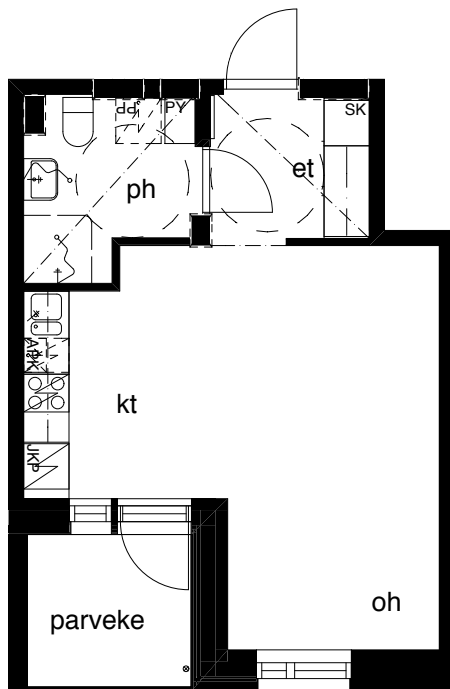

Kohteen tiedot: **RAKENNUS 6**
Yhtiö: KIINTEISTÖ OY ABRAHAM WETTERINTIE 6
Katuosoite: ABRAHAM WETTERIN TIE 14
Postitoimipaikka: 00880 Helsinki

Huoneiston tunnus: **C41**
Huoneistotyyppi: 1h+kt + lasitettu parveke
Huoneiston pinta-ala: 33,0m²
Kerrossijainti: 2.krs / 5.krs

Pohjapiirros
1:100

SIJAINTI

0 5m