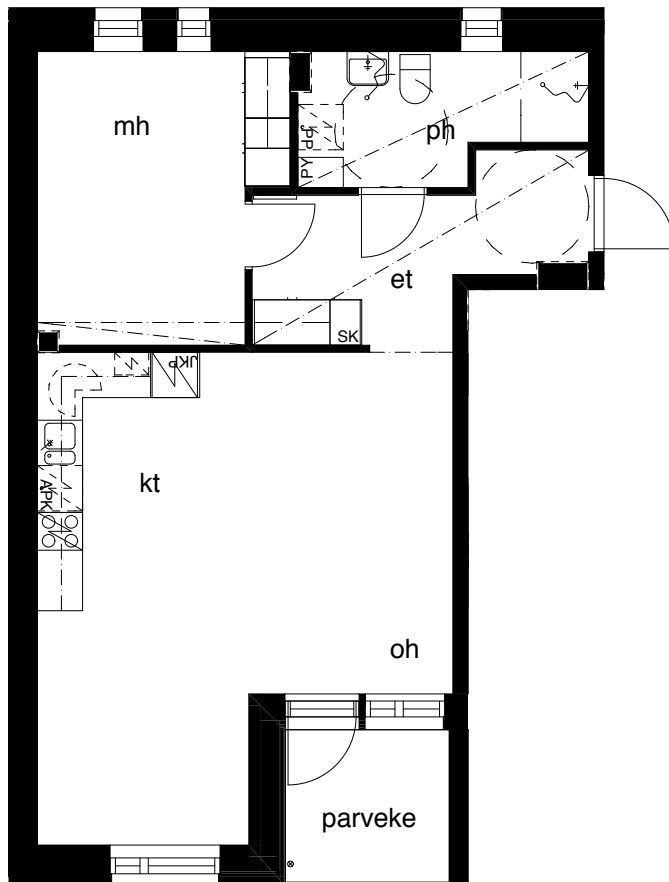

**Kohteen tiedot:** **RAKENNUS 6**  
Yhtiö: KIINTEISTÖ OY ABRAHAM WETTERINTIE 6  
Katuosoite: ABRAHAM WETTERIN TIE 14  
Postitoimipaikka: 00880 Helsinki

Huoneiston tunnus: **C40**  
Huoneistotyyppi: 2h+kt + lasitettu parveke  
Huoneiston pinta-ala: 57,5m<sup>2</sup>  
Kerrossijainti: 2.krs / 5.krs

**Pohjapiirros**  
1:100

SIJAINTI

0 5m