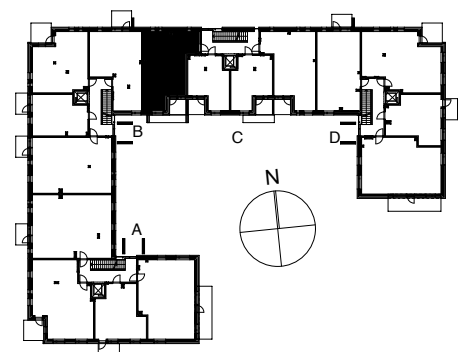

**Kohteen tiedot:** **RAKENNUS 6**  
Yhtiö: KIINTEISTÖ OY ABRAHAM WETTERINTIE 6  
Katuosoite: ABRAHAM WETTERIN TIE 14  
Postitoimipaikka: 00880 Helsinki

Huoneiston tunnus: **C40**  
Huoneistotyyppi: 2h+kt + lasitettu parveke  
Huoneiston pinta-ala: 57,5m<sup>2</sup>  
Kerrossijainti: 2.krs / 5.krs

**Pohjapiirros**  
1:100

SIJAINTI

0 5m