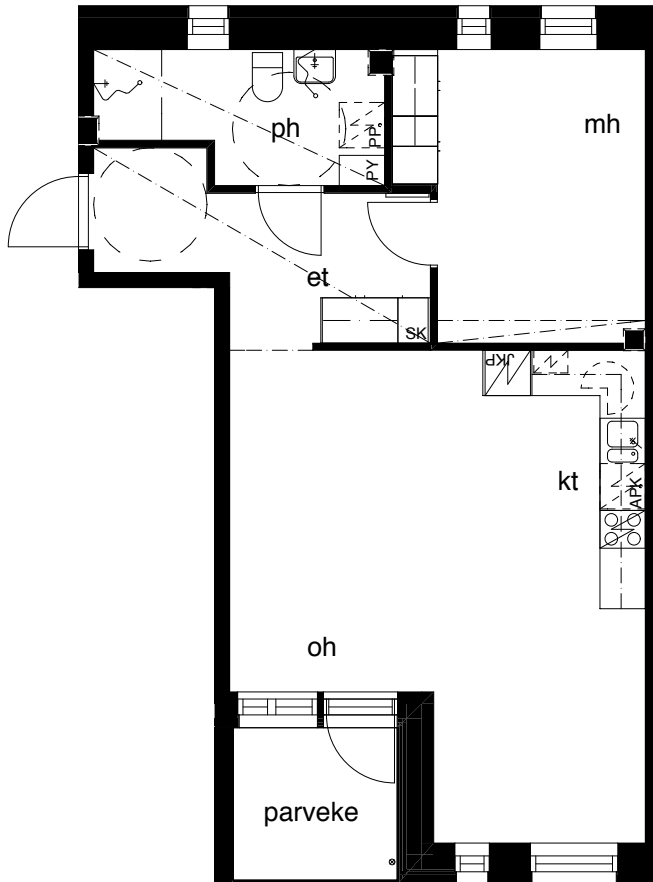

Kohteen tiedot: **RAKENNUS 6**
Yhtiö: KIINTEISTÖ OY ABRAHAM WETTERINTIE 6
Katuosoite: ABRAHAM WETTERIN TIE 14
Postitoimipaikka: 00880 Helsinki

Huoneiston tunnus: **C39**
Huoneistotyyppi: 2h+kt + lasitettu parveke
Huoneiston pinta-ala: 57,5m²
Kerrossijainti: 1.krs / 5.krs

Pohjapiirros
1:100

SIJAINTI

0 5m