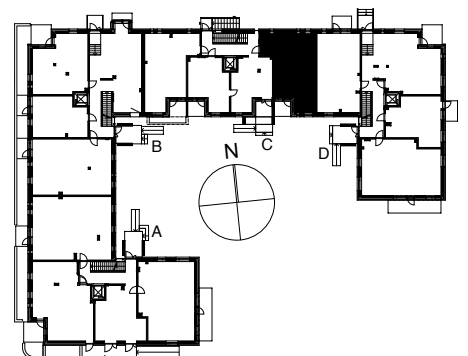

Kohteen tiedot: **RAKENNUS 6**
Yhtiö: KIINTEISTÖ OY ABRAHAM WETTERINTIE 6
Katuosoite: ABRAHAM WETTERIN TIE 14
Postitoimipaikka: 00880 Helsinki

Huoneiston tunnus: **C39**
Huoneistotyyppi: 2h+kt + lasitettu parveke
Huoneiston pinta-ala: 57,5m²
Kerrossijainti: 1.krs / 5.krs

Pohjapiirros
1:100

SIJAINTI

0 5m