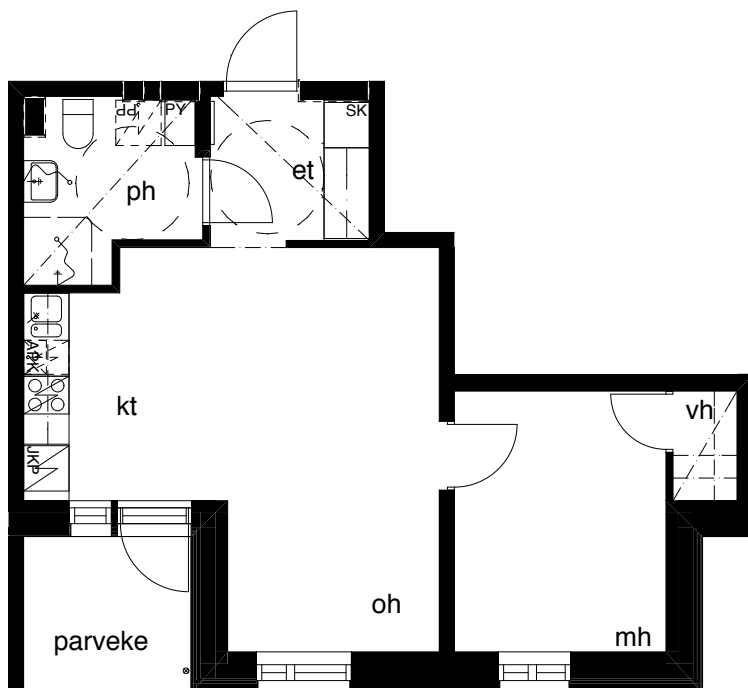

Kohteen tiedot: **RAKENNUS 6**
 Yhtiö: KIINTEISTÖ OY ABRAHAM WETTERINTIE 6
 Katuosoite: ABRAHAM WETTERIN TIE 14
 Postitoimipaikka: 00880 Helsinki

 Huoneiston tunnus: **C38**
 Huoneistotyyppi: 2h+kt + lasitettu parveke
 Huoneiston pinta-ala: 44,0m²
 Kerrossijainti: 1.krs / 5.krs

Pohjapiirros
 1:100

SIJAINTI

0 5m