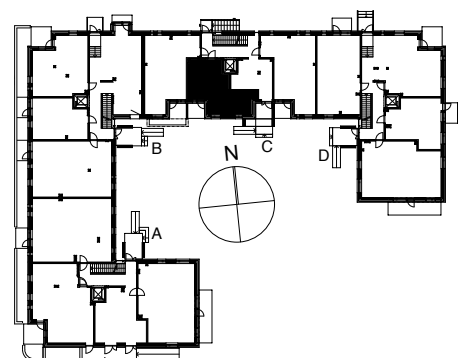

Kohteen tiedot: **RAKENNUS 6**
 Yhtiö: KIINTEISTÖ OY ABRAHAM WETTERINTIE 6
 Katuosoite: ABRAHAM WETTERIN TIE 14
 Postitoimipaikka: 00880 Helsinki

 Huoneiston tunnus: **C38**
 Huoneistotyyppi: 2h+kt + lasitettu parveke
 Huoneiston pinta-ala: 44,0m²
 Kerrossijainti: 1.krs / 5.krs

Pohjapiirros
 1:100

SIJAINTI

0 5m