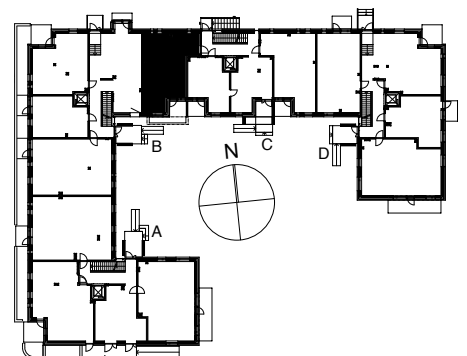

Kohteen tiedot: **RAKENNUS 6**
Yhtiö: KIINTEISTÖ OY ABRAHAM WETTERINTIE 6
Katuosoite: ABRAHAM WETTERIN TIE 14
Postitoimipaikka: 00880 Helsinki

Huoneiston tunnus: **C37**
Huoneistotyyppi: 2h+kt + lasitettu parveke
Huoneiston pinta-ala: 57,5m²
Kerrossijainti: 1.krs / 5.krs

Pohjapiirros
1:100

SIJAINTI

0 5m