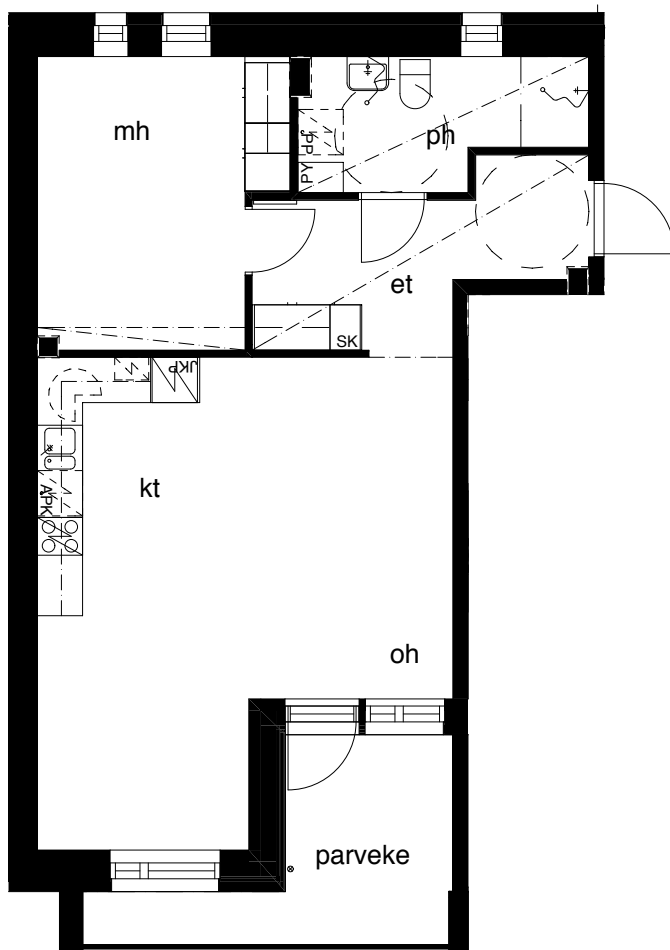

Kohteen tiedot: **RAKENNUS 6**
Yhtiö: KIINTEISTÖ OY ABRAHAM WETTERINTIE 6
Katuosoite: ABRAHAM WETTERIN TIE 14
Postitoimipaikka: 00880 Helsinki

Huoneiston tunnus: **C37**
Huoneistotyyppi: 2h+kt + lasitettu parveke
Huoneiston pinta-ala: 57,5m²
Kerrossijainti: 1.krs / 5.krs

Pohjapiirros
1:100

SIJAINTI

0 5m