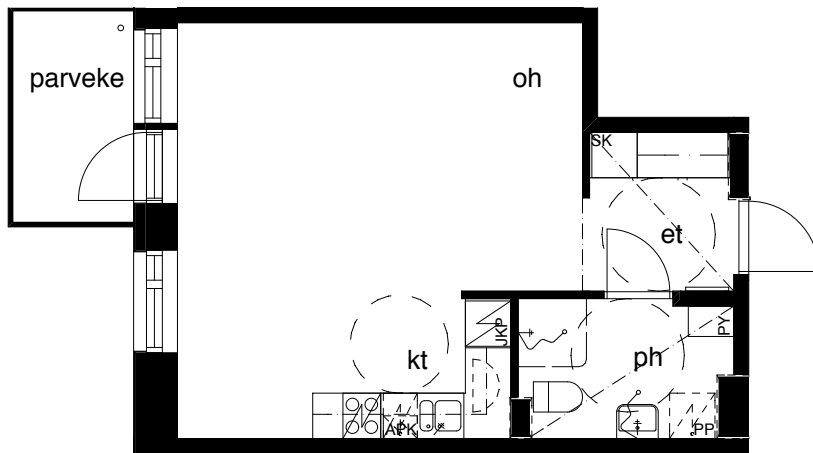

Kohteen tiedot: **RAKENNUS 6**
Yhtiö: KIINTEISTÖ OY ABRAHAM WETTERINTIE 6
Katuosoite: ABRAHAM WETTERIN TIE 14
Postitoimipaikka: 00880 Helsinki

Huoneiston tunnus: **B35**
Huoneistotyyppi: 1h+kt + lasitettu parveke
Huoneiston pinta-ala: 37,0m²
Kerrossijainti: 5.krs / 5.krs

Pohjapiirros
1:100

SIJAINTI

0 5m