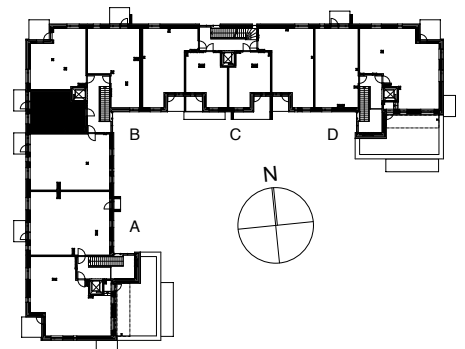

Kohteen tiedot: **RAKENNUS 6**
Yhtiö: KIINTEISTÖ OY ABRAHAM WETTERINTIE 6
Katuosoite: ABRAHAM WETTERIN TIE 14
Postitoimipaikka: 00880 Helsinki

Huoneiston tunnus: **B35**
Huoneistotyyppi: 1h+kt + lasitettu parveke
Huoneiston pinta-ala: 37,0m²
Kerrossijainti: 5.krs / 5.krs

Pohjapiirros
1:100

SIJAINTI

0 5m