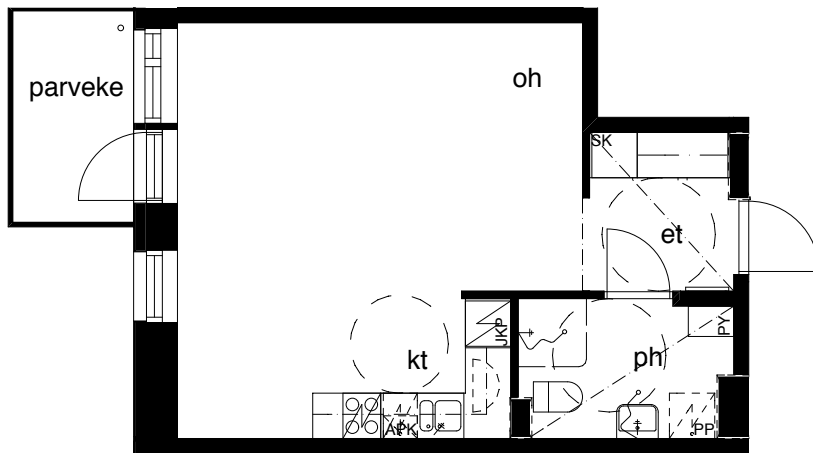

**Kohteen tiedot:** **RAKENNUS 6**  
Yhtiö: KIINTEISTÖ OY ABRAHAM WETTERINTIE 6  
Katuosoite: ABRAHAM WETTERIN TIE 14  
Postitoimipaikka: 00880 Helsinki

Huoneiston tunnus: **B31**  
Huoneistotyyppi: 1h+kt + lasitettu parveke  
Huoneiston pinta-ala: 37,0m<sup>2</sup>  
Kerrossijainti: 4.krs / 5.krs

**Pohjapiirros**  
1:100

SIJAINTI

0 5m