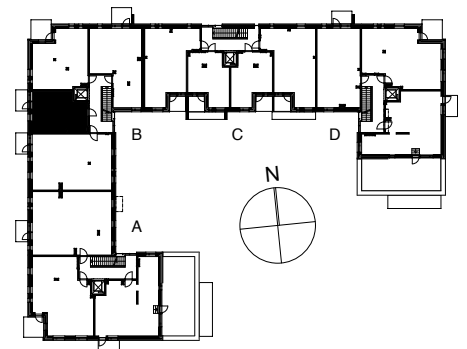

**Kohteen tiedot:** **RAKENNUS 6**  
Yhtiö: KIINTEISTÖ OY ABRAHAM WETTERINTIE 6  
Katuosoite: ABRAHAM WETTERIN TIE 14  
Postitoimipaikka: 00880 Helsinki

Huoneiston tunnus: **B31**  
Huoneistotyyppi: 1h+kt + lasitettu parveke  
Huoneiston pinta-ala: 37,0m<sup>2</sup>  
Kerrossijainti: 4.krs / 5.krs

**Pohjapiirros**  
1:100

SIJAINTI

0 5m