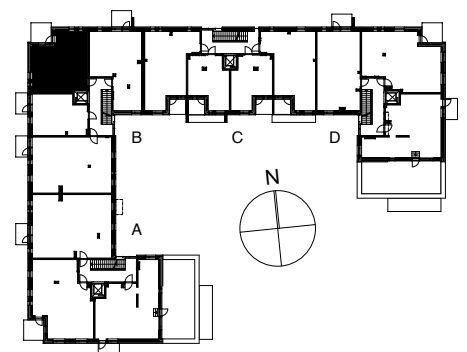

Kohteen tiedot: **RAKENNUS 6**
 Yhtiö: KIINTEISTÖ OY ABRAHAM WETTERINTIE 6
 Katuosoite: ABRAHAM WETTERIN TIE 14
 Postitoimipaikka: 00880 Helsinki

Huoneiston tunnus: **B30**
 Huoneistotyyppi: 2h+k + lasitettu parveke
 Huoneiston pinta-ala: 52,0m²
 Kerrossijainti: 4.krs / 5.krs

Pohjapiirros
 1:100

SIJAINTI