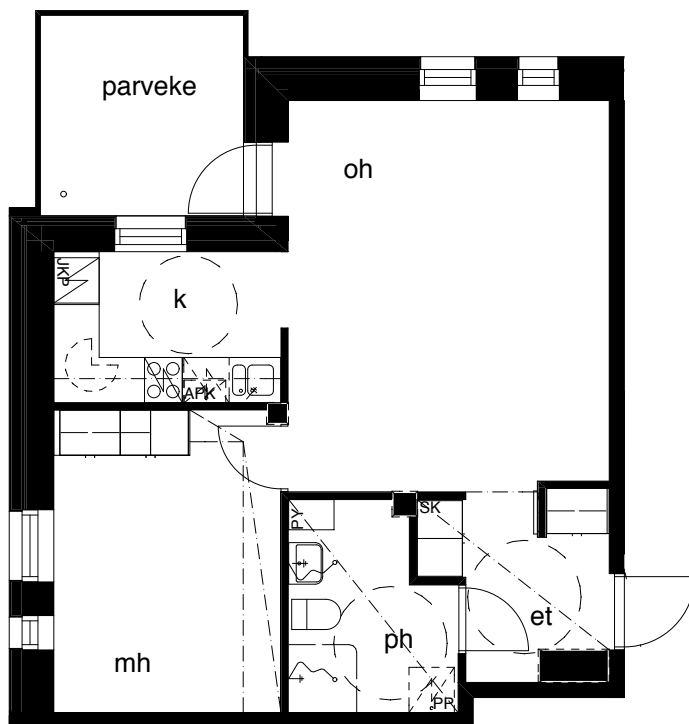

Kohteen tiedot: **RAKENNUS 6**
 Yhtiö: KIINTEISTÖ OY ABRAHAM WETTERINTIE 6
 Katuosoite: ABRAHAM WETTERIN TIE 14
 Postitoimipaikka: 00880 Helsinki

Huoneiston tunnus: **B30**
 Huoneistotyyppi: 2h+k + lasitettu parveke
 Huoneiston pinta-ala: 52,0m²
 Kerrossijainti: 4.krs / 5.krs

Pohjapiirros
 1:100

SIJAINTI