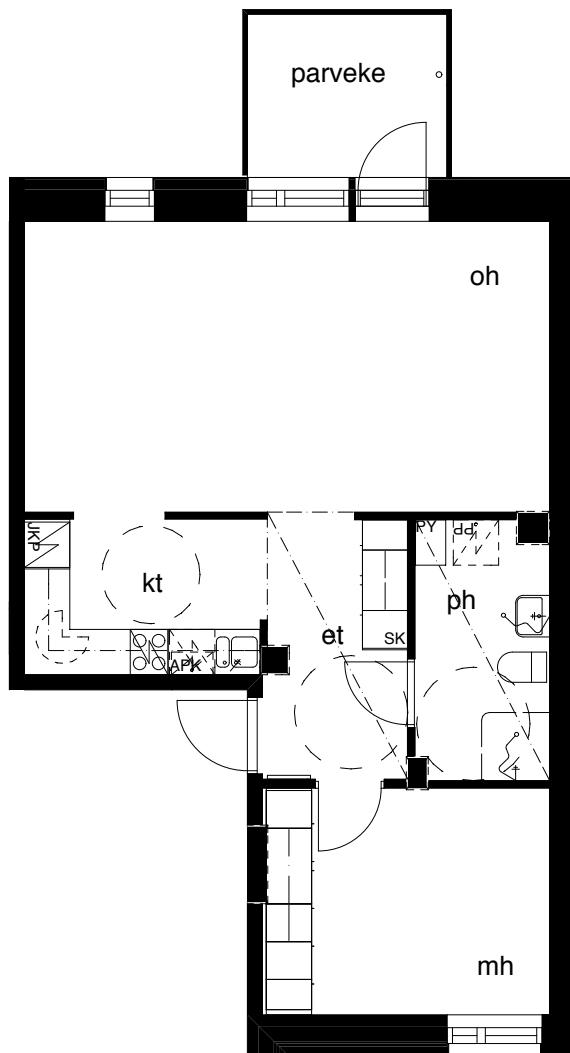

Kohteen tiedot: **RAKENNUS 6**
Yhtiö: KIINTEISTÖ OY ABRAHAM WETTERINTIE 6
Katuosoite: ABRAHAM WETTERIN TIE 14
Postitoimipaikka: 00880 Helsinki

Huoneiston tunnus: **B25**
Huoneistotyyppi: 2h+kt + lasitettu parveke
Huoneiston pinta-ala: 58,5m²
Kerrossijainti: 3.krs / 5.krs

Pohjapiirros
1:100

SIJAINTI

0 5m