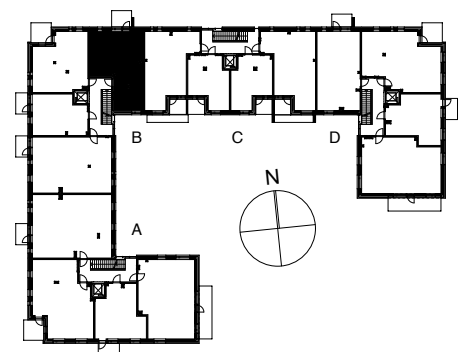

Kohteen tiedot: **RAKENNUS 6**
Yhtiö: KIINTEISTÖ OY ABRAHAM WETTERINTIE 6
Katuosoite: ABRAHAM WETTERIN TIE 14
Postitoimipaikka: 00880 Helsinki

Huoneiston tunnus: **B25**
Huoneistotyyppi: 2h+kt + lasitettu parveke
Huoneiston pinta-ala: 58,5m²
Kerrossijainti: 3.krs / 5.krs

Pohjapiirros
1:100

SIJAINTI

0 5m