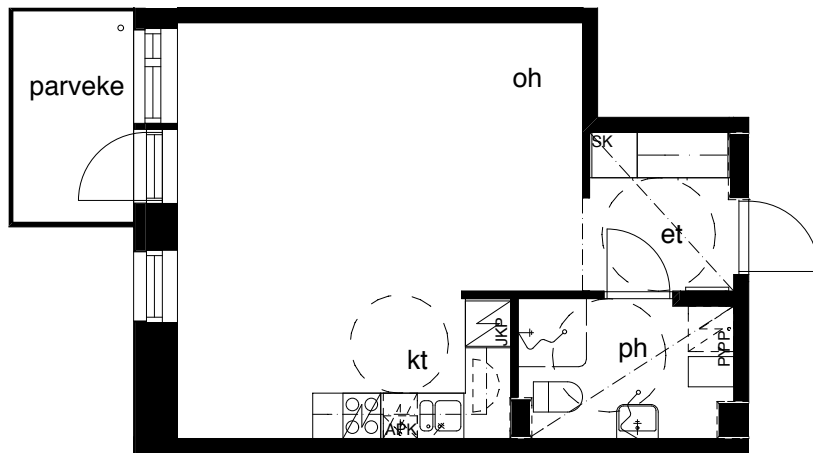

Kohteen tiedot: **RAKENNUS 6**
Yhtiö: KIINTEISTÖ OY ABRAHAM WETTERINTIE 6
Katuosoite: ABRAHAM WETTERIN TIE 14
Postitoimipaikka: 00880 Helsinki

Huoneiston tunnus: **B23**
Huoneistotyyppi: 1h+kt + lasitettu parveke
Huoneiston pinta-ala: 37,5m²
Kerrossijainti: 2.krs / 5.krs

Pohjapiirros
1:100

SIJAINTI

0 5m