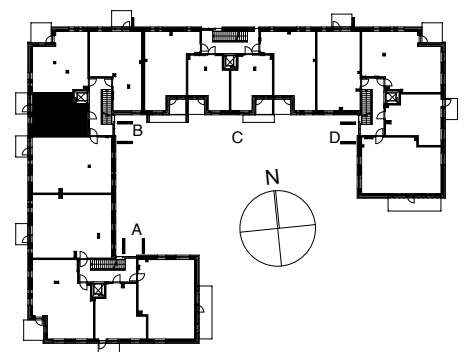

Kohteen tiedot: **RAKENNUS 6**
Yhtiö: KIINTEISTÖ OY ABRAHAM WETTERINTIE 6
Katuosoite: ABRAHAM WETTERIN TIE 14
Postitoimipaikka: 00880 Helsinki

Huoneiston tunnus: **B23**
Huoneistotyyppi: 1h+kt + lasitettu parveke
Huoneiston pinta-ala: 37,5m²
Kerrossijainti: 2.krs / 5.krs

Pohjapiirros
1:100

SIJAINTI

0 5m