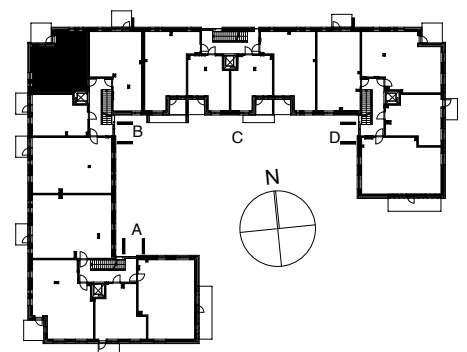

**Kohteen tiedot:** **RAKENNUS 6**  
Yhtiö: KIINTEISTÖ OY ABRAHAM WETTERINTIE 6  
Katuosoite: ABRAHAM WETTERIN TIE 14  
Postitoimipaikka: 00880 Helsinki

Huoneiston tunnus: **B22**  
Huoneistotyyppi: 2h+k + lasitettu parveke  
Huoneiston pinta-ala: 52,0m<sup>2</sup>  
Kerrossijainti: 2.krs / 5.krs

**Pohjapiirros**  
1:100

SIJAINTI

0 5m