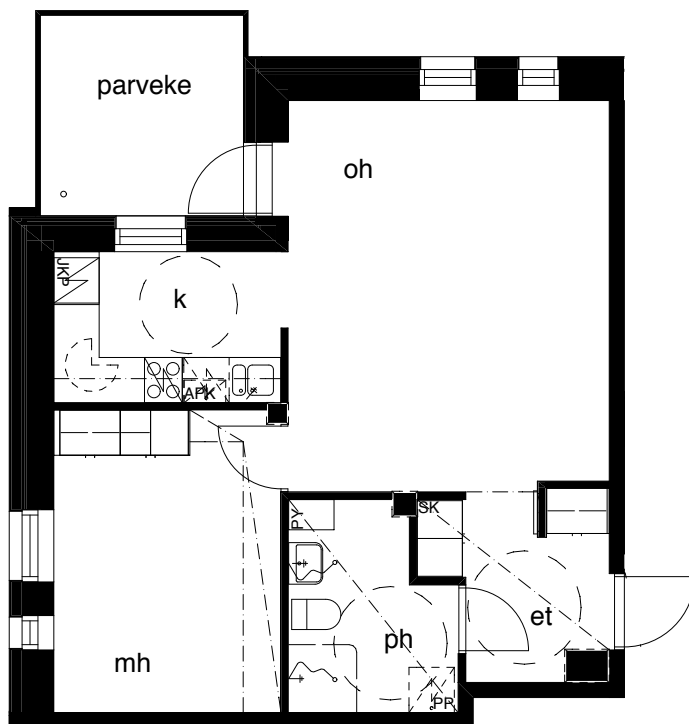

**Kohteen tiedot:** **RAKENNUS 6**  
Yhtiö: KIINTEISTÖ OY ABRAHAM WETTERINTIE 6  
Katuosoite: ABRAHAM WETTERIN TIE 14  
Postitoimipaikka: 00880 Helsinki

Huoneiston tunnus: **B22**  
Huoneistotyyppi: 2h+k + lasitettu parveke  
Huoneiston pinta-ala: 52,0m<sup>2</sup>  
Kerrossijainti: 2.krs / 5.krs

**Pohjapiirros**  
1:100

SIJAINTI

0 5m