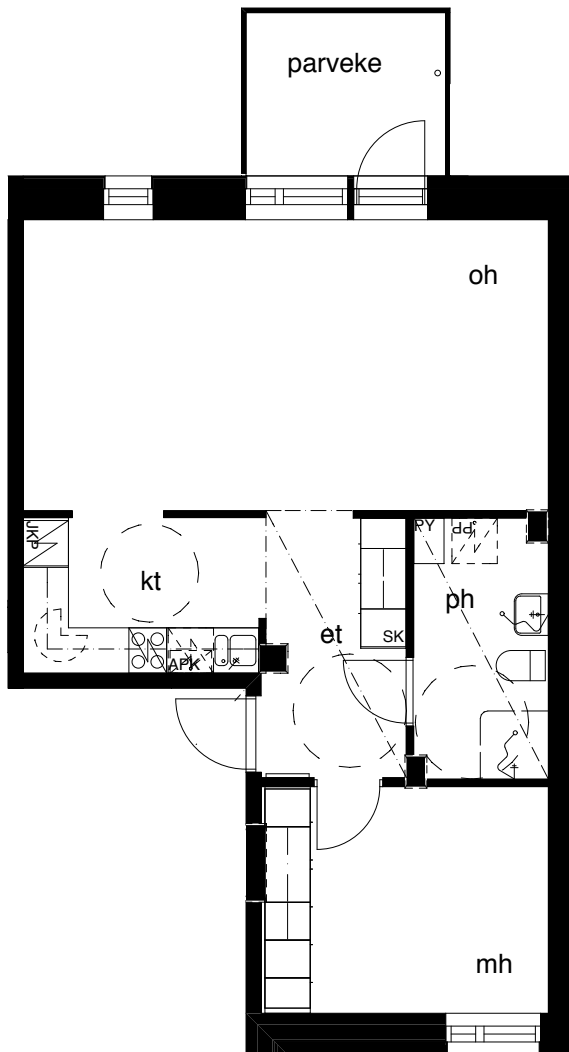

Kohteen tiedot: **RAKENNUS 6**
Yhtiö: KIINTEISTÖ OY ABRAHAM WETTERINTIE 6
Katuosoite: ABRAHAM WETTERIN TIE 14
Postitoimipaikka: 00880 Helsinki

Huoneiston tunnus: **B21**
Huoneistotyyppi: 2h+kt + lasitettu parveke
Huoneiston pinta-ala: 58,5m²
Kerrossijainti: 2.krs / 5.krs

Pohjapiirros
1:100

SIJAINTI

0 5m