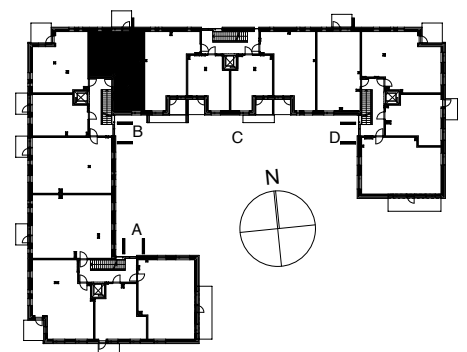

Kohteen tiedot: **RAKENNUS 6**
Yhtiö: KIINTEISTÖ OY ABRAHAM WETTERINTIE 6
Katuosoite: ABRAHAM WETTERIN TIE 14
Postitoimipaikka: 00880 Helsinki

Huoneiston tunnus: **B21**
Huoneistotyyppi: 2h+kt + lasitettu parveke
Huoneiston pinta-ala: 58,5m²
Kerrossijainti: 2.krs / 5.krs

Pohjapiirros
1:100

SIJAINTI

0 5m