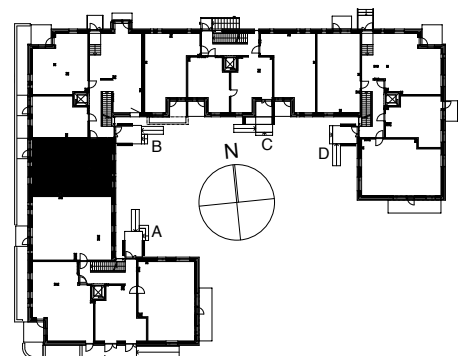

**Kohteen tiedot:** **RAKENNUS 6**  
Yhtiö: KIINTEISTÖ OY ABRAHAM WETTERINTIE 6  
Katuosoite: ABRAHAM WETTERIN TIE 14  
Postitoimipaikka: 00880 Helsinki

Huoneiston tunnus: **B20**  
Huoneistotyyppi: 3h+kt+s + lasitettu parveke  
Huoneiston pinta-ala: 77,5m<sup>2</sup>  
Kerrossijainti: 1.krs / 5.krs

**Pohjapiirros**  
1:100

SIJAINTI

0 5m