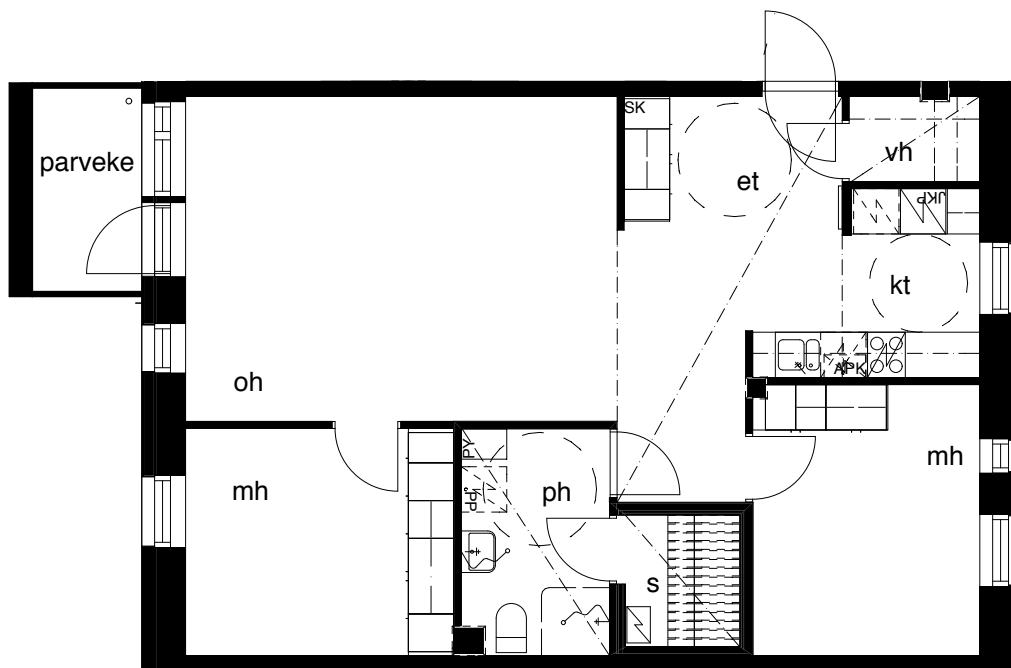

**Kohteen tiedot:** **RAKENNUS 6**  
Yhtiö: KIINTEISTÖ OY ABRAHAM WETTERINTIE 6  
Katuosoite: ABRAHAM WETTERIN TIE 14  
Postitoimipaikka: 00880 Helsinki

Huoneiston tunnus: **B20**  
Huoneistotyyppi: 3h+kt+s + lasitettu parveke  
Huoneiston pinta-ala: 77,5m<sup>2</sup>  
Kerrossijainti: 1.krs / 5.krs

**Pohjapiirros**  
1:100

SIJAINTI

0 5m